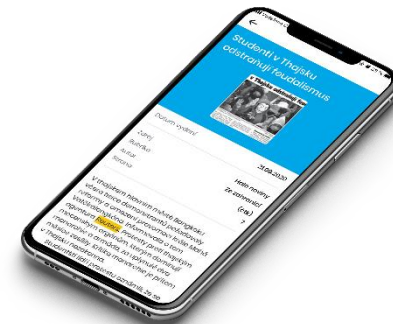

# Archiv – vyhledání článků a analytika formou grafů na klik

Zprávy od roku 1996 (u některých titulů již od 1991). V databázi poskytujeme náhled celého článku včetně jeho přepisu a možnosti zhlédnutí, kde je článek umístěn na stránce. Zobrazení e-výstřižku celostrany (bez rozmazaného okolí daného článku). Archiv zároveň obsahuje multimediální TVR upoutávky (nahrávky) od roku 2016. Do vyhledávání lze položit libovolné dotazy nezávislé na klasickém monitoringu.

# HLAVNÍ ZÁLOŽKA v NewtonOne

- ✓ na domovské stránce Archivu lze vyhledávat v základním (výchozím) nebo rozšířeném hledání

The screenshot shows the 'Mediální archiv' (Media Archive) search interface. At the top, there is a navigation bar with 'newton media' logo and menu items: 'Archiv', 'Monitoring', 'Sociální média', and 'TVR Alerts'. The user's name 'Jana Novotná' is visible in the top right. The main search area includes a date range selector set to '20.1.2017 - 27.1.2017', a search input field with the placeholder 'Chci najít ...', and a 'Zdroj' dropdown menu. Below the search bar, there are three icons: a folder icon labeled 'Vlastní složka', a document icon labeled 'Uložené dotazy', and a refresh icon labeled 'Historie dotazů'. A 'Rozšířené hledání' (Advanced Search) link is also present. A dropdown menu for 'Zdroj' is open, showing 'Česko' as the selected option and a list of media sources: 'Tištěná média', 'Televize', 'Rozhlas', 'Agenturní zpravodajství', and 'Internet'. A secondary dropdown for 'Česko' shows 'Slovensko' and 'Polsko' as options.

# ANALYTIKA

- ✓ z domovské stránky Archivu se kliknutím na ikonu grafu  zobrazí spojnicový graf
- ✓ zobrazující vývoj počtu příspěvků v čase

zobrazený graf lze jednoduše stáhnout