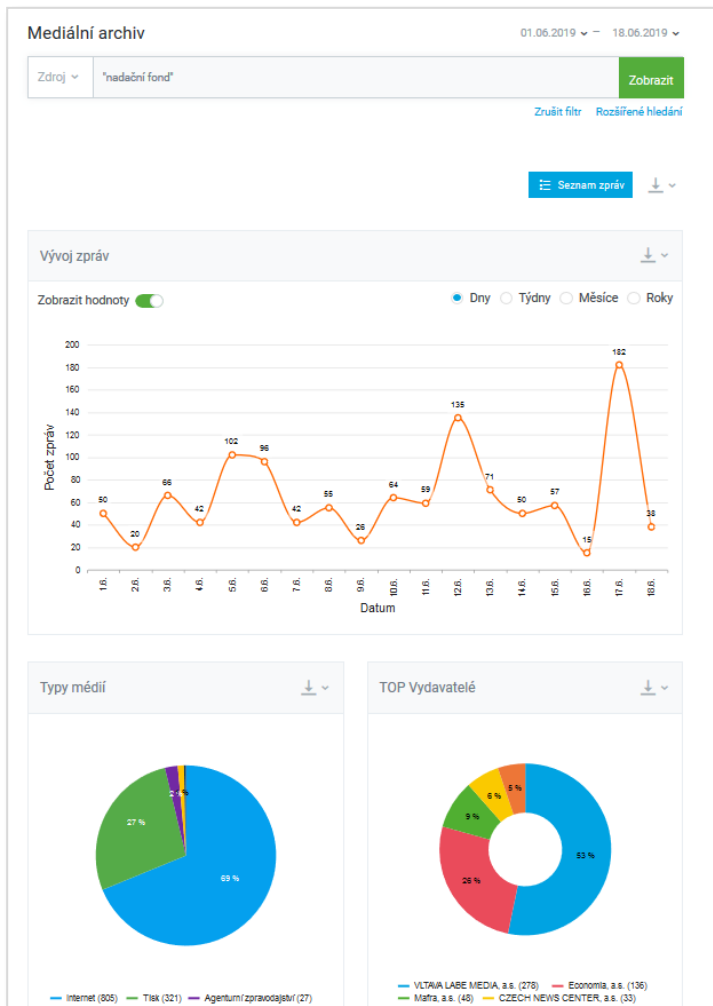

ANALYTIKA

- ✓ z domovské stránky Archivu se kliknutím na ikonu grafu zobrazí spojnicový graf
- ✓ zobrazující vývoj počtu příspěvků v čase

zobrazený graf lze jednoduše stáhnout