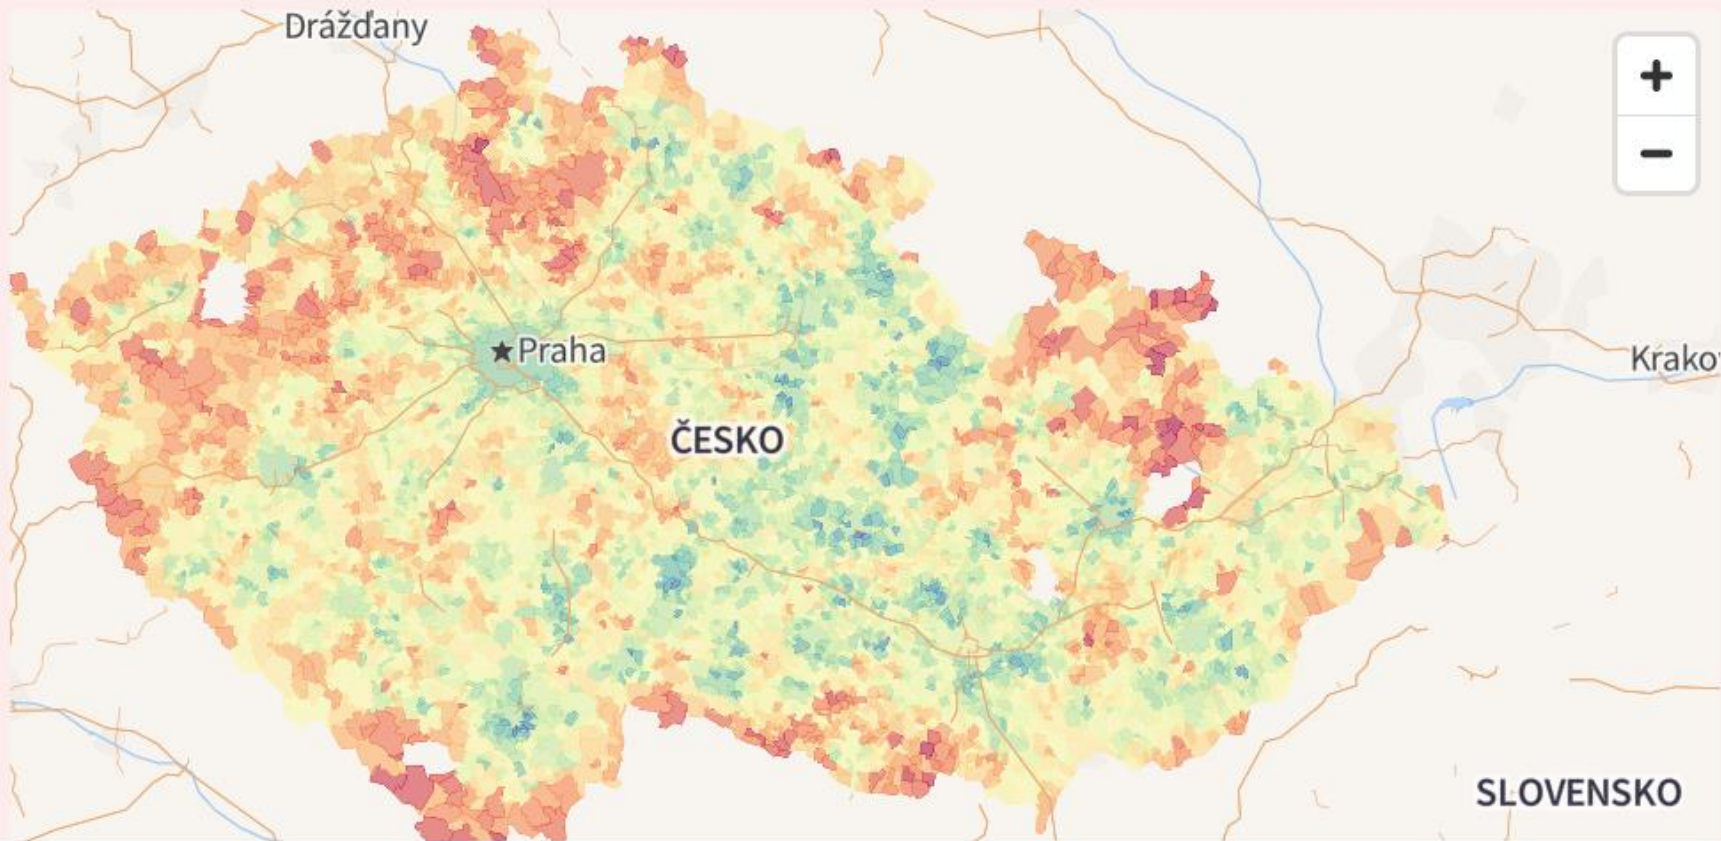

➤ Celkový pohled na ČR. Červené odstíny ukazují, kde se sbíhá více negativních vlivů na život.

1/2

Jak se žije v Česku

index kvality života