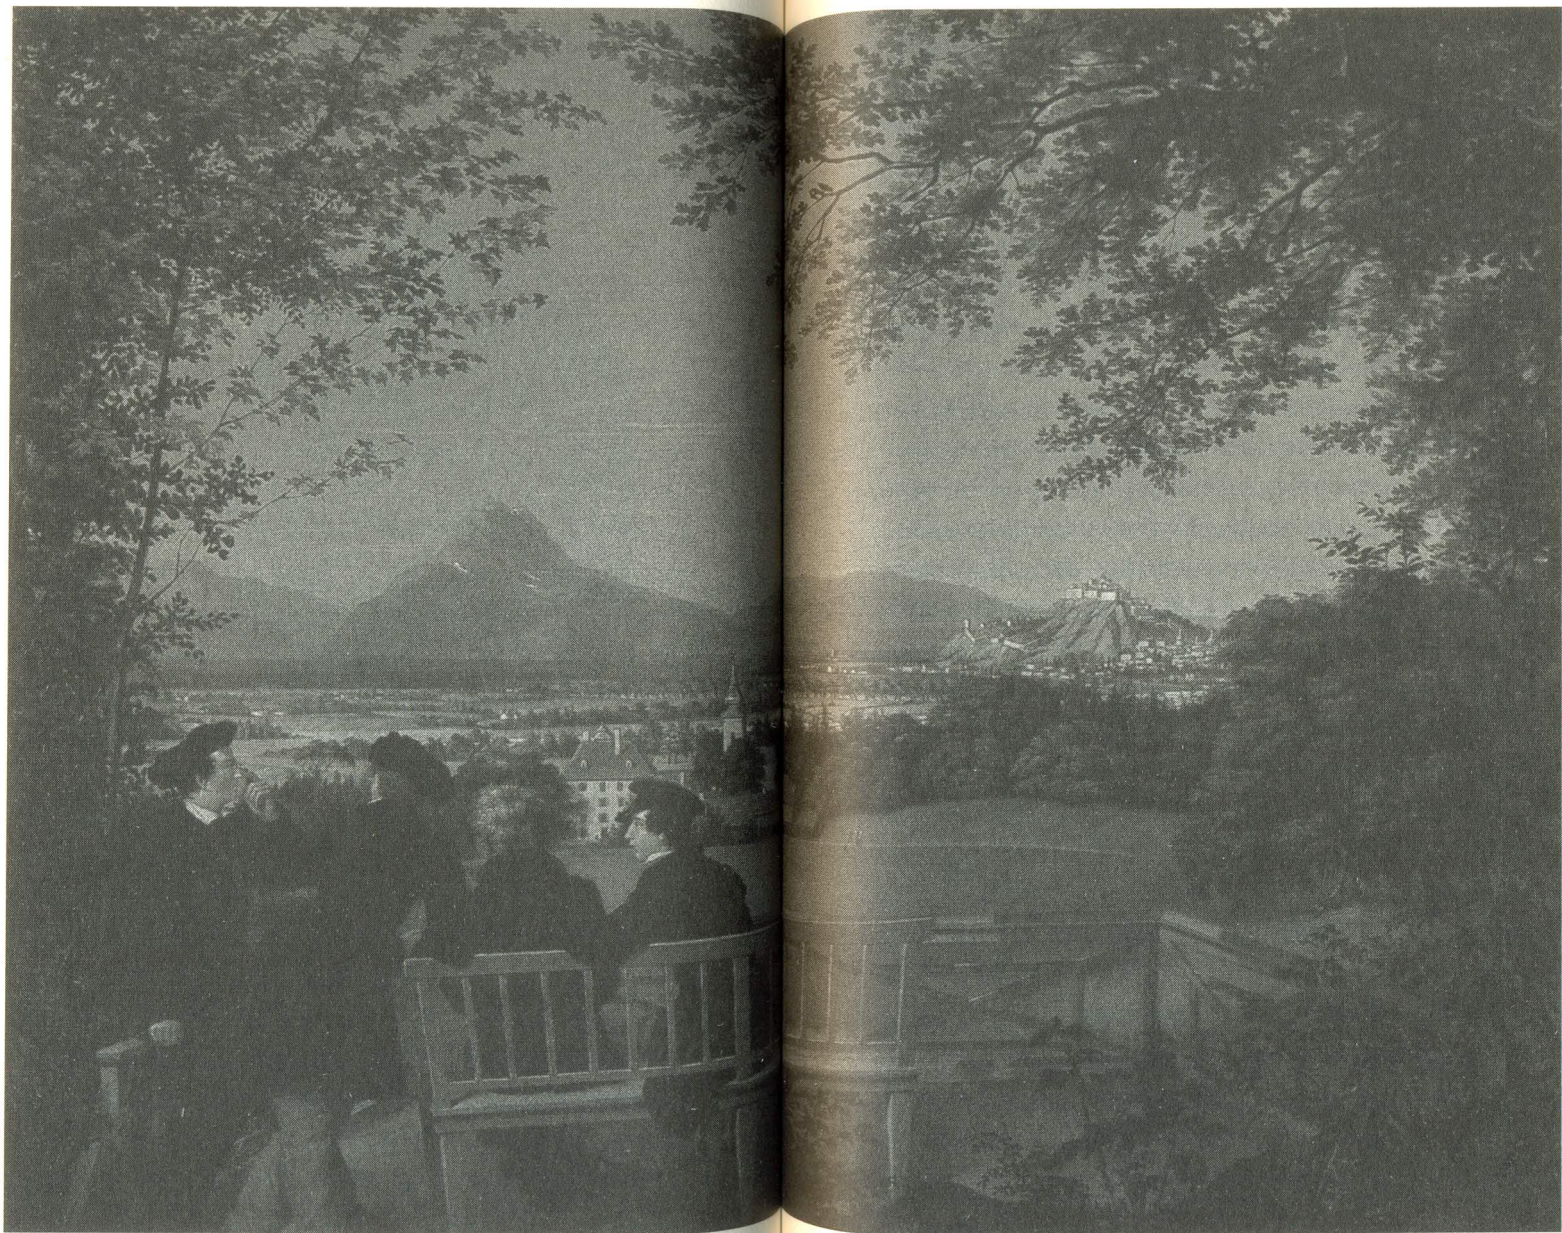

*Hrad a vesnice Rötteln s lucinatyjn údolm / olejomalba Heinricha Reichelta*

*Le Lac de Bièvre*, akvarel Caroline Stanlyové, ca. 1820

*Pohled na Salzburg, olej na plátně od Juliuse Schoppeho, 1817*

*Ideální krajina se stromy, Gottfried Keller, 1849*

fotografie Kleistova domu na ostrůvku na řece Aaře