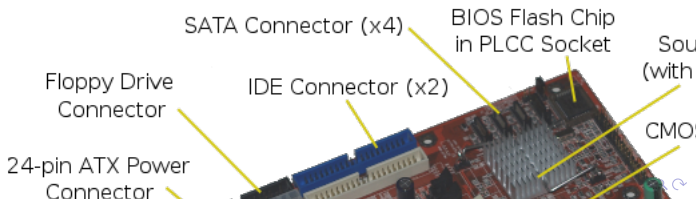

# Složení stolního počítače

- Základní součásti počítače
- *Kde to zjistím o svém PC?*
  - CPU (MHz, GHz) a základní deska
  - RAM (MB, GB)
  - HDD (GB)
  - Zvuková, grafická, síťová karta
- Periferní zařízení
- *Kde najdu seznam všech zařízení?*
  - Vstupní
  - Výstupní