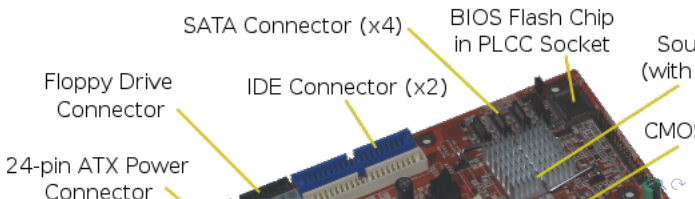

# Složení stolního počítače

- Základní součásti počítače
- *Kde to zjistím o svém PC?*
  - CPU (MHz, GHz) a základní deska
  - RAM (MB, GB)
  - HDD (GB)
  - Zvuková, grafická, síťová karta
- Periferní zařízení
- *Kde najdu seznam všech zařízení?*
  - Vstupní
  - Výstupní