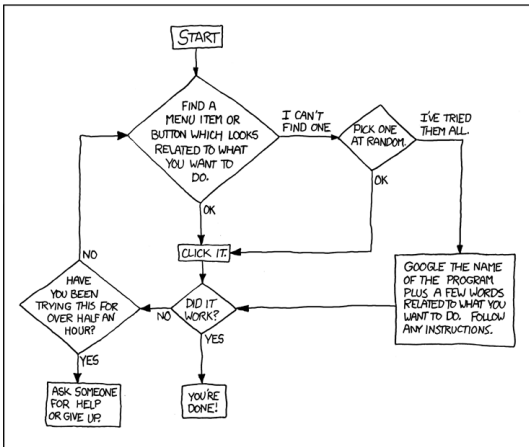

DEAR VARIOUS PARENTS, GRANDPARENTS, CO-WORKERS,
AND OTHER "NOT COMPUTER PEOPLE:"

WE DON'T MAGICALLY KNOW HOW TO DO EVERYTHING IN EVERY
PROGRAM. WHEN WE HELP YOU, WE'RE USUALLY JUST DOING THIS:

PLEASE PRINT THIS FLOWCHART OUT AND TAPE IT NEAR YOUR SCREEN.
CONGRATULATIONS; YOU'RE NOW THE LOCAL COMPUTER EXPERT!