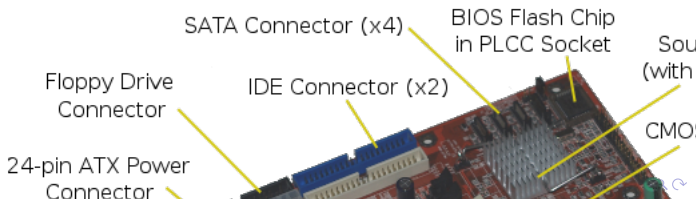

# Složení stolního počítače

- Základní součásti počítače
- *Kde to zjistím o svém PC?*
  - CPU (MHz, GHz) a základní deska
  - RAM (MB, GB)
  - HDD (GB)
    - Zvuková, grafická, síťová karta
- Periferní zařízení
- *Kde najdu seznam všech zařízení?*
  - Vstupní
  - Výstupní