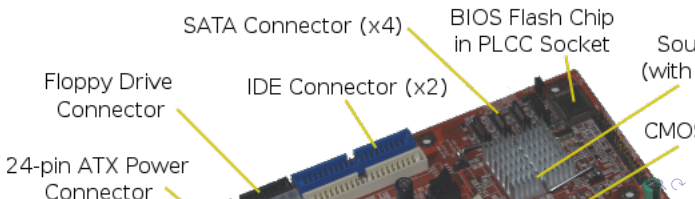

# Složení stolního počítače

- Základní součásti počítače
- *Kde to zjistím o svém PC?*
  - CPU (MHz, GHz) a základní deska
  - RAM (MB, GB)
  - HDD (GB)
    - Zvuková, grafická, síťová karta
- Periferní zařízení
- *Kde najdu seznam všech zařízení?*
  - Vstupní
  - Výstupní