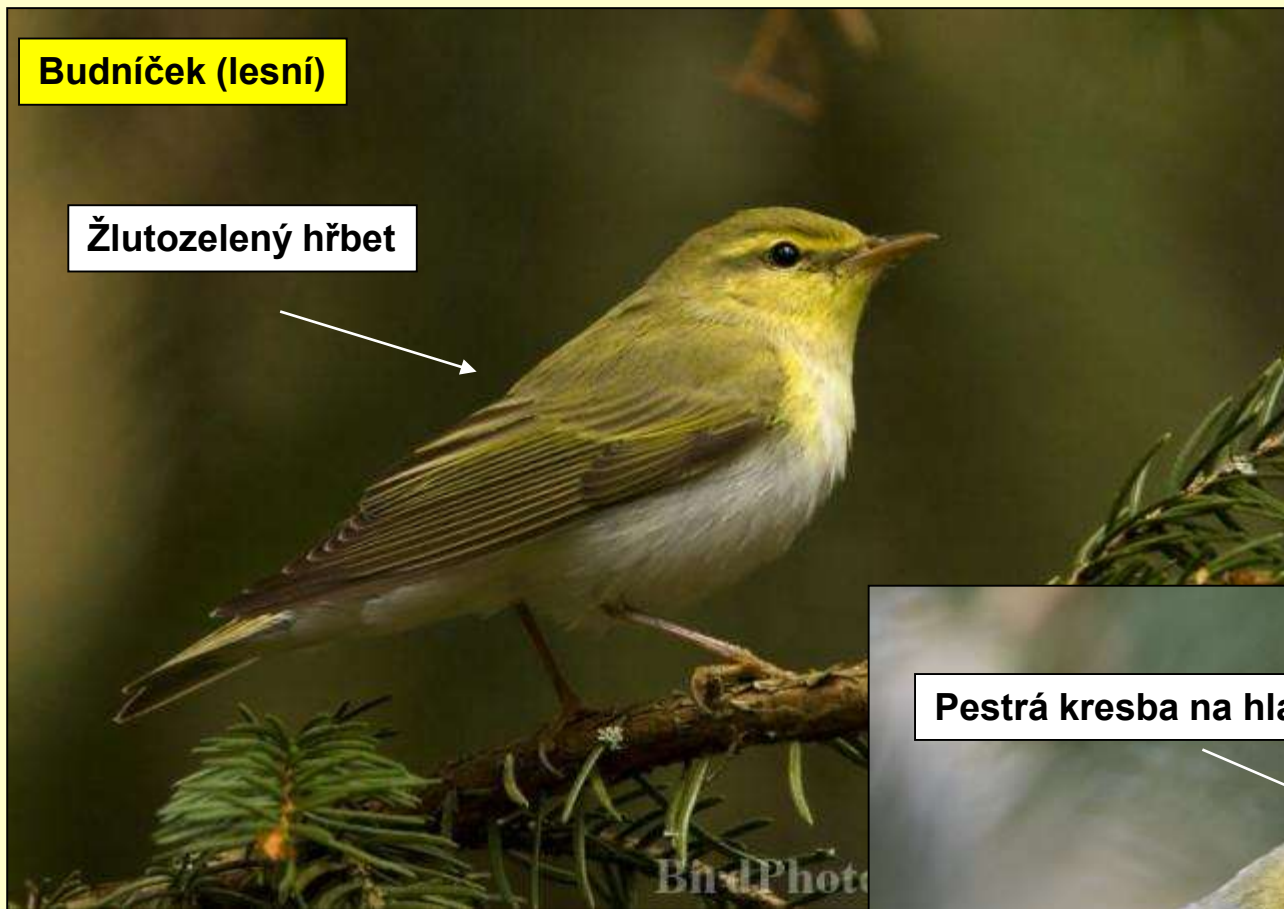

Hnědavě zbarvený s tmavším
hřbetem

Rákosník (zpěvný)

Sedmihlásek hajní

Zelenohnědý hřbet

Žlutavá spodina

Pěnice pokřovní

Černá čepička na hlavě
(u samice hnědá)

Budníček (lesní)

Žlutozelený hřbet

Králíček (ohnivý)

Pestrá kresba na hlavě

**Velmi drobný
(cca 5 g)**

Lejsek bělokrký

Bílý límeček kolem krku

Chybí bílý límeček kolem krku

Lejsek černohlavý