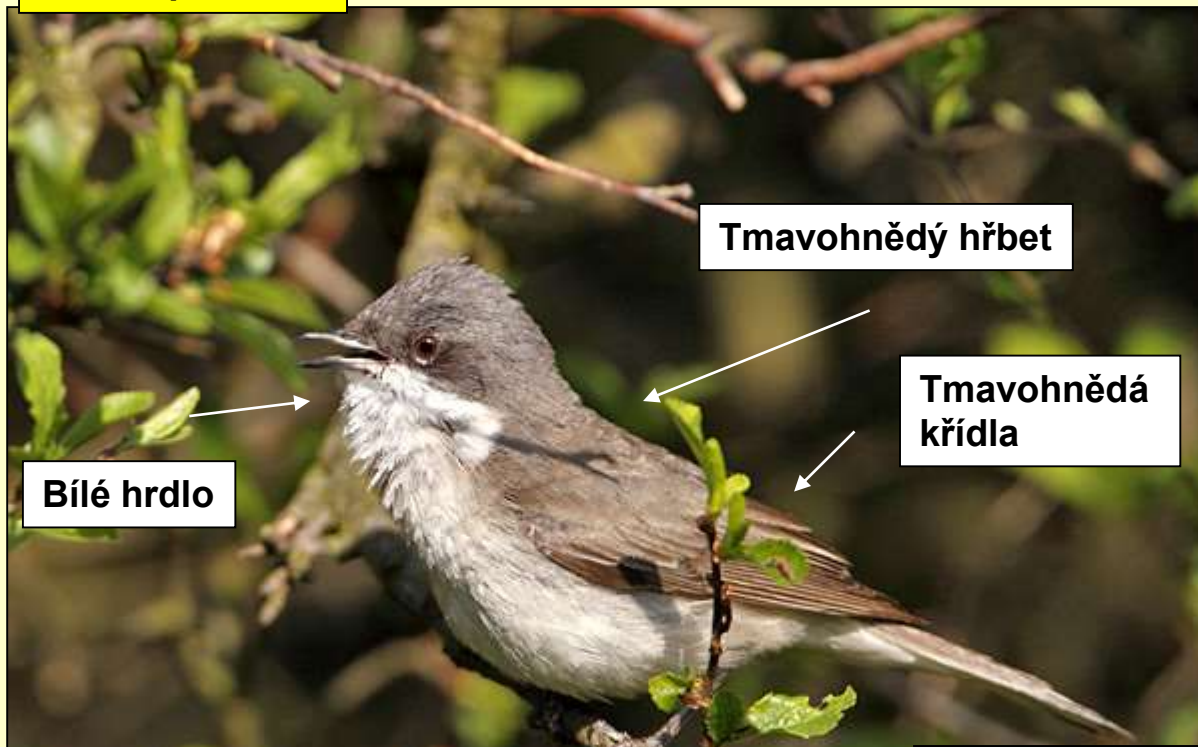

Olivově hnědý hřbet

Hrud' hustě tmavě skvrnitá

Drozd kvíčala

Šedá hlava

Hrud' rezavě žlutohnědá s hojným skvrněním

Šedavý hřbet

náš největší drozd

Drozd brávník

Hnědavě zbarvený s tmavším
hřbetem

Rákosník (zpěvný)

Sedmihlásek hajní

Zelenohnědý hřbet

Žlutavá spodina

Pěnice pokřovní

Černá čepička na hlavě
(u samice hnědá)

Budníček (lesní)

Žlutozelený hřbet

Králíček (ohnivý)

Pestrá kresba na hlavě

**Velmi drobný
(cca 5 g)**

Lejsek bělokrký

Bílý límeček kolem krku

Chybí bílý límeček kolem krku

Lejsek černohlavý