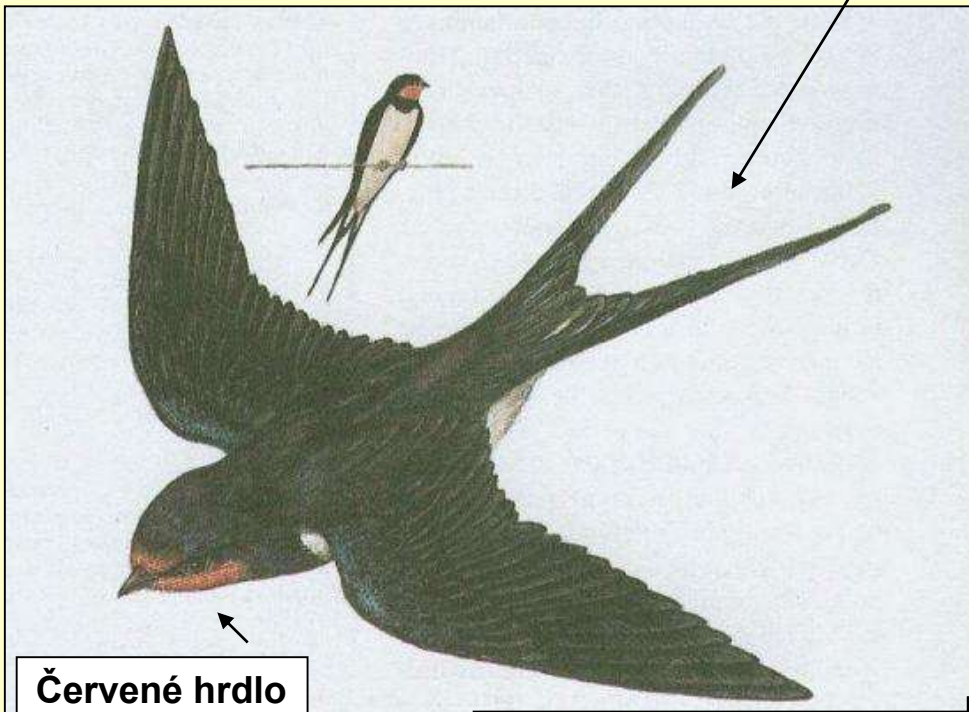

Lelek lesní

Krátké nohy, krátký zobák

Velikost kosa

Ledňáček říční

© picture-alliance/dpa

Rorýs obecný

**Tmavé zbarvení,
větší než vlaštovka**

**srpovitě
zahnutá
křídla**

**Krátké vykrojení
ocasu**

**Světlá spodina
těla**

**Příčná tmavá
páska na voleti**

Menší než vlaštovka

Břehule říční

Vlaštovka obecná

Vidličnatě vykrojený ocas

Červené hrdlo