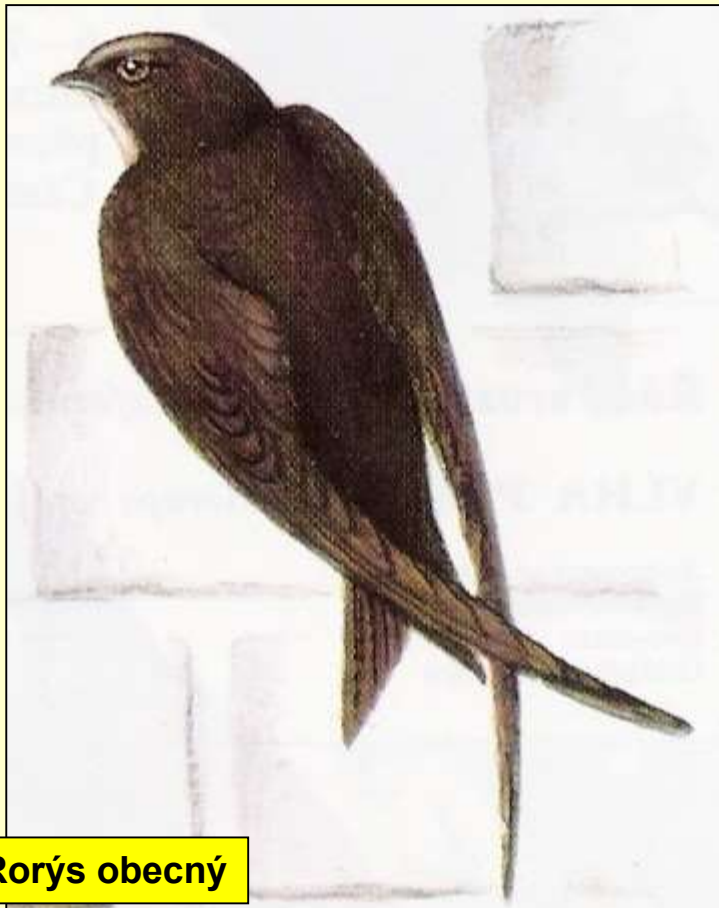

Lelek lesní

Krátké nohy, krátký zobák

Velikost kosa

Ledňáček říční

© picture-alliance/dpa

Rorýs obecný

**Tmavé zbarvení,
větší než vlaštovka**

**srpovitě
zahnutá
křídla**

**Krátké vykrojení
ocasu**

**Světlá spodina
těla**

**Příčná tmavá
páska na voleti**

Menší než vlaštovka

Břehule říční

Vlaštovka obecná

Vidličnatě vykrojený ocas

Červené hrdlo