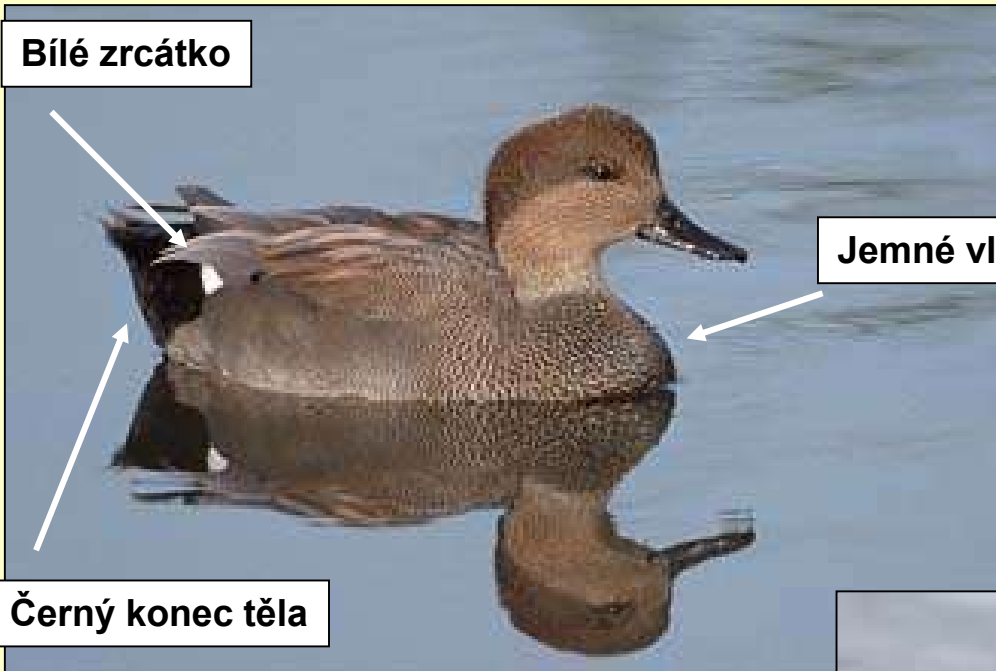

Kryptické žlutohnědé zbarvení

Bukáček malý

Kontrastní tmavý hřbet a béžová spodní část

Bukač velký

Dlouhá bílá pera, břicho bílé

Kvakoš noční

Volavka popelavá

VOLAVKY

Volavka stříbřitá

Volavka červená

Čáp černý

Čáp bílý

Kolpík bílý

Peří bílé

Oranžově červený zobák, u kořene s černým hrbolem. Krk dlouhý.

Labuť velká

Zobák oranžově růžový

Šedavé zbarvení

Husa velká

Bílé zrcátko

Jemné vlnkování

Černý konec těla

Nejmenší naše plovavá kachna

Kopřivka obecná