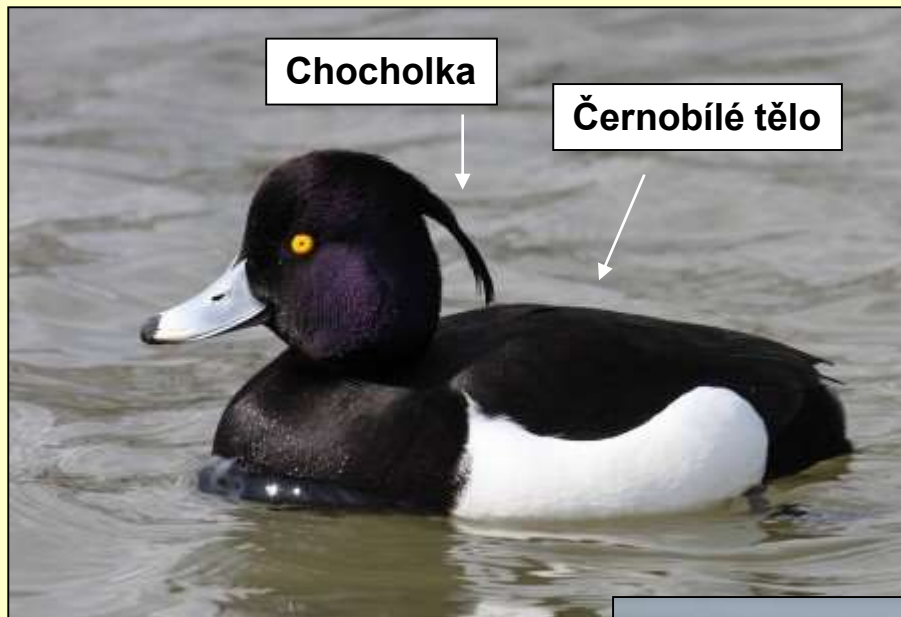

Červený zobák

Tmavě červenohnědá hlava

Bělošedý střed těla

Černá hrud'

www.naturfoto.cz

Polák velký

Polák malý

Bílé oko

Tmavohnědé tělo

Polák chocholačka

Hohol severní

Včelojed lesní

© - josef hlasek
www.hlasek.com
Pernis apivorus ad4389

Světlá mezera mezi tmavými proužky

Káně lesní

Luňák hnědý

**Tmavší spodina
těla**

Foto (c) R. Stach www.fotolovy.cz

**Světlá skvrna
na křídle**

Luňák červený

Orel mořský

Moták pochop

Velikosti káněte

Při plachtění nejsou křídla vodorovná, ale vylomená směrem nahoru do písmene „V“. Při letu často mění výšku a směr.