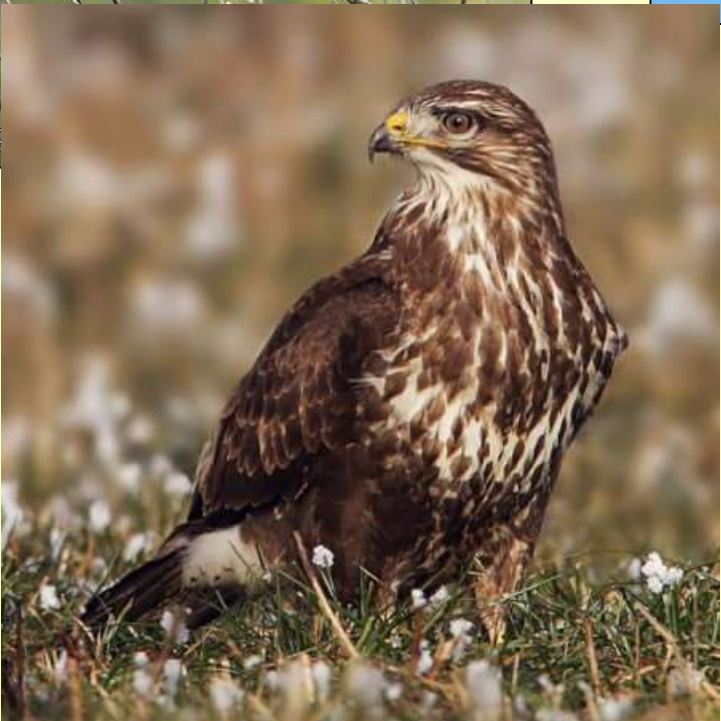

Tmavohnědé tělo

Polák chocholačka

Hohol severní

Včelojed lesní

© - josef hlasek
www.hlasek.com
Pernis apivorus ad4389

Světlá mezera mezi tmavými proužky

Káně lesní

Luňák hnědý

**Tmavší spodina
těla**

Foto (c) R. Stach www.fotolovy.cz

**Světlá skvrna
na křídle**

Luňák červený

Orel mořský

Moták pochop

Velikosti káněte

Při plachtění nejsou křídla vodorovná, ale vylomená směrem nahoru do písmene „V“. Při letu často mění výšku a směr.