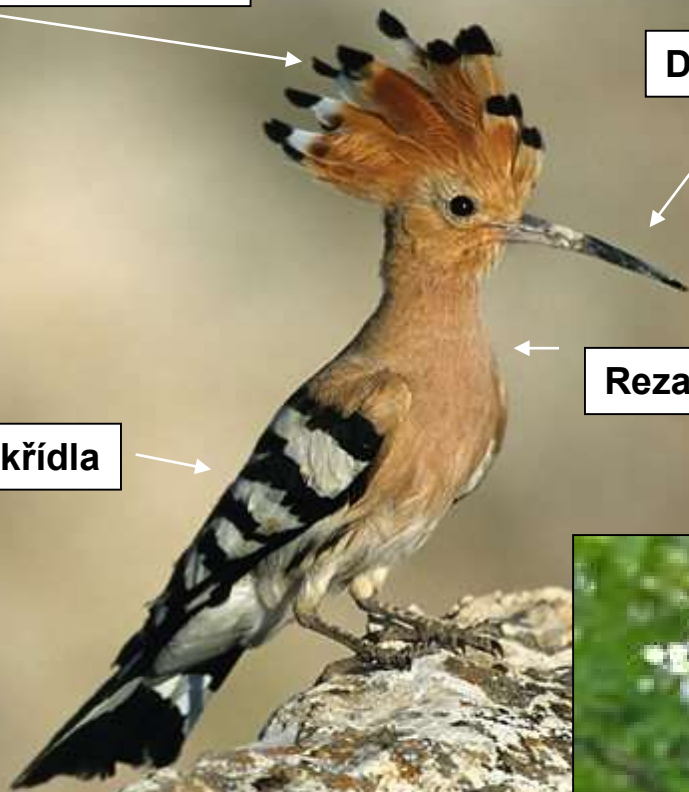

**Krátké vykrojení
ocasu**

**Světlá spodina
těla**

**Příčná tmavá
páska na voleti**

Menší než vlaštovka

Břehule říční

Vlaštovka obecná

Vidličnatě vykrojený ocas

Červené hrdlo

Málo vykrojený ocas

Jiříčka obecná

Bílý kostřec

Bílé hrdlo

Vlha pestrá

Dlouhý zobák

Pestré zbarvení

Velikost špačka

Sytě modrá hlava

Sytě modrá spodina

Velikost hrdličky

Mandelík hajní

Roztažitelná chocholka

Dlouhý zobák

Rezavohnědé zbarvení

Černobílá křídla

Krutihlav obecný

Dudek chocholatý

Šedohnědé nenápadné zbarvení
s jemným vlnkovaním

www.naturfoto.cz

Žluna šedá

Žluna zelená

Strakapoud

Datel černý