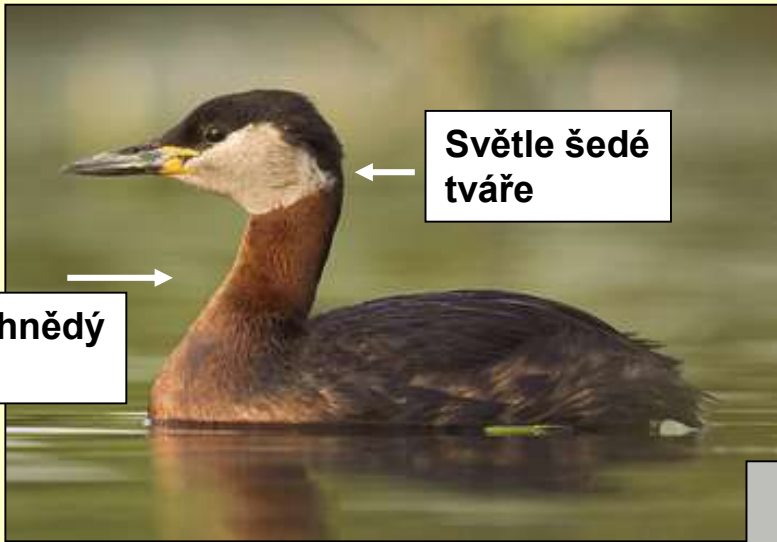

URČOVÁNÍ OBROTLOVCŮ ČESKÉ REPUBLIKY

Ptáci

Prof.RNDr.Lubomír Hanel, CSc.

Potápka malá

Potápka roháč

POTÁPKY

**Světle šedé
tváře**

**Rudohnědý
krk**