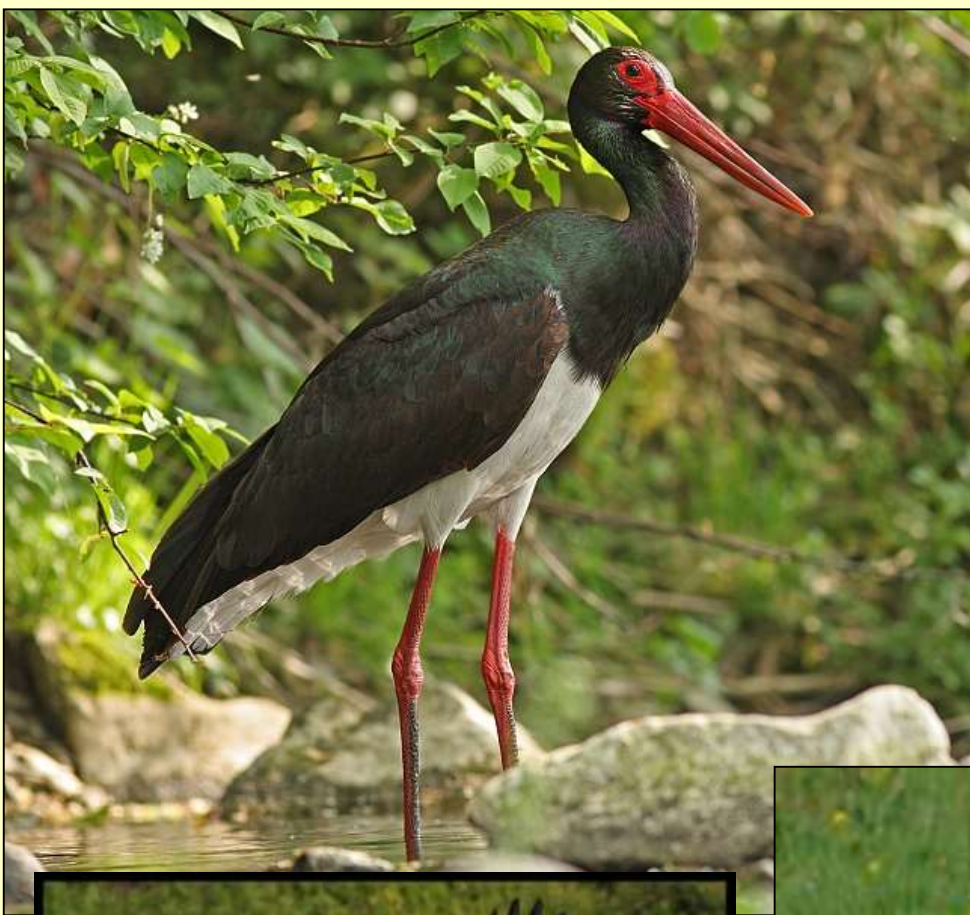

Potápka rudokrká

Potápka černokrká

Pernaté žluté růžky

Tmavé zbarvení

Potápka černokrká

www.naturfoto.cz

© Jiří Bohdal

Kormorán velký

Kryptické žlutohnědé zbarvení

Bukáček malý

Kontrastní tmavý hřbet a béžová spodní část

Bukač velký

Dlouhá bílá pera, břicho bílé

Kvakoš noční

Volavka popelavá

VOLAVKY

Volavka stříbřitá

Volavka červená

Čáp černý

Čáp bílý

Kolpík bílý

Peří bílé

Oranžově červený zobák, u kořene s černým hrbolem. Krk dlouhý.

Labuť velká