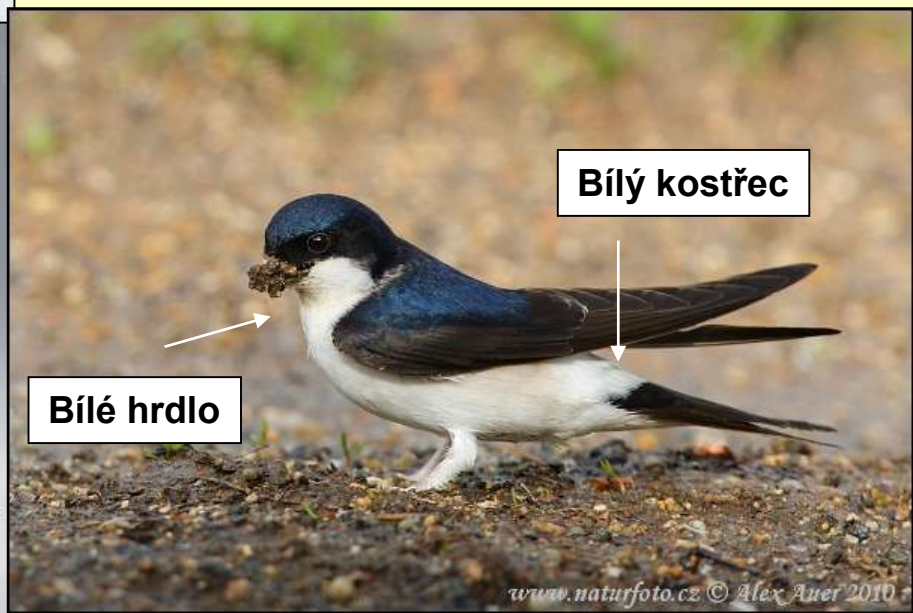

Bílý kostřec

Bílé hrdlo