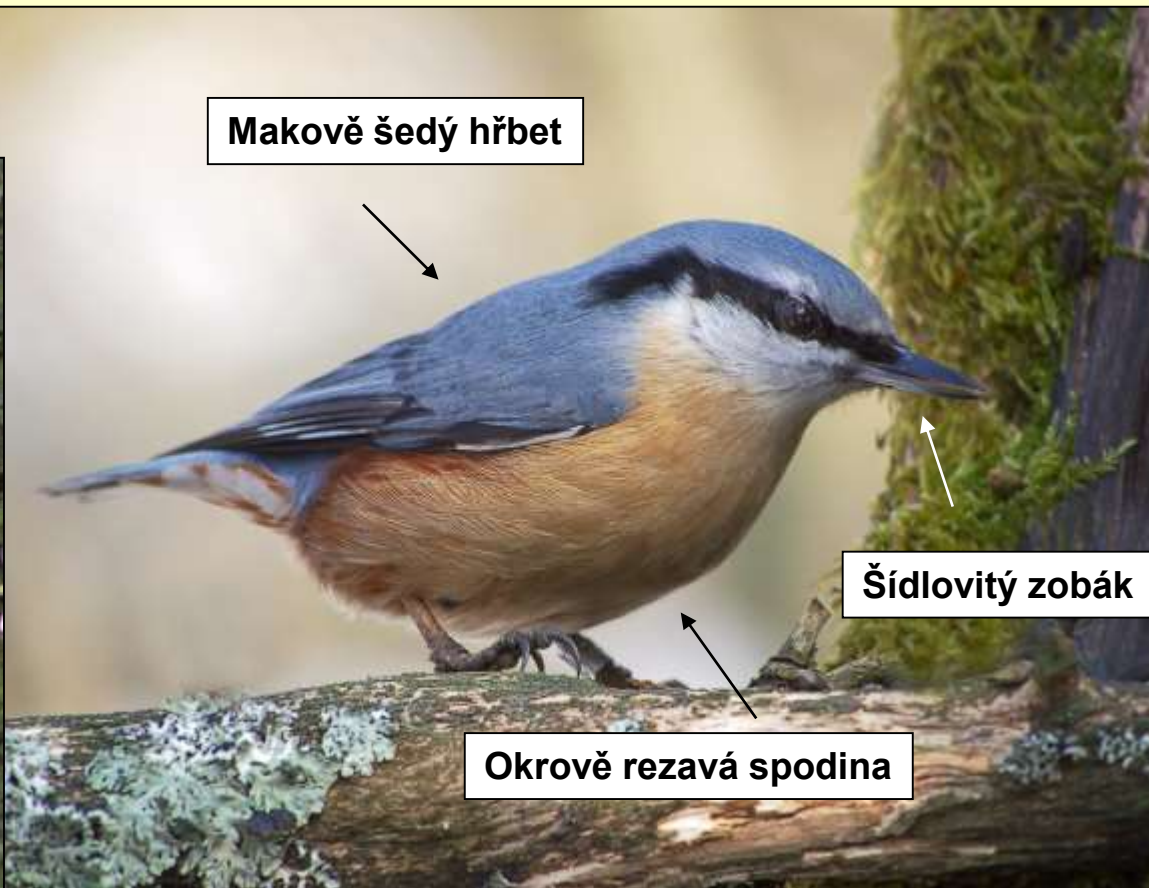

Sýkora úhelníček

Sýkora parukářka

Vztyčená černobílá chocholka

Sýkora modřinka

Modrá čepička

Modravá křídla

Žlutá spodina

Černá hlava
bílé líce

Černý pruh
na žlutém
břiše

Sýkora koňadra

Dlouhý tenký
obloukovitě zahnutý zobák

Velmi podobný je
šoupálek krátkoprstý

Šoupálek dlouhoprstý

Makově šedý hřbet

Šídlovitý zobák

Okrově rezavá spodina