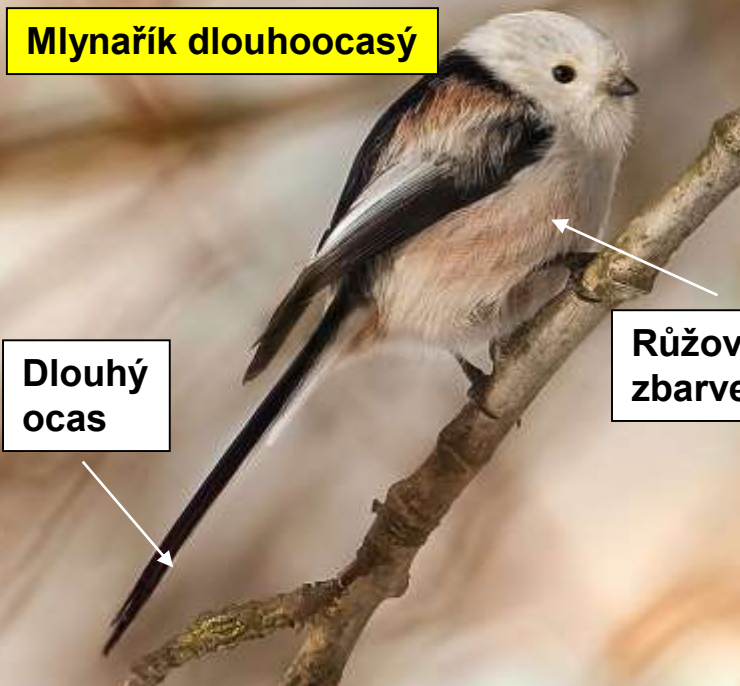

Hnědavě zbarvený s tmavším
hřbetem

Rákosník (zpěvný)

Sedmihlásek hajní

Zelenohnědý hřbet

Žlutavá spodina

Pěnice pokřovní

Černá čepička na hlavě
(u samice hnědá)

Budníček (lesní)

Žlutozelený hřbet

Králíček (ohnivý)

Pestrá kresba na hlavě

**Velmi drobný
(cca 5 g)**

Lejsek bělokrký

Bílý límeček kolem krku

Chybí bílý límeček kolem krku

Lejsek černohlavý

Mlynařík dlouhoocasý

**Dlouhý
ocas**

**Růžově vínové
zbarvení**

Velice podobná je sýkora lužní !

Černé temeno

Černá skvrnka

Sýkora babka

**Černá hlava
s bílými
lícemi**