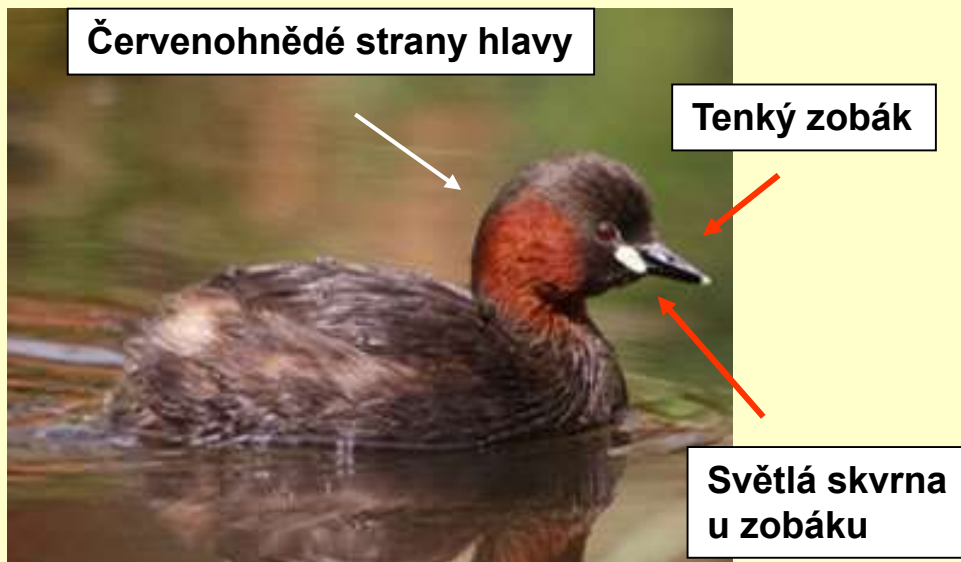

URČOVÁNÍ OBROTLOVCŮ ČESKÉ REPUBLIKY

Ptáci

Prof.RNDr.Lubomír Hanel, CSc.

Potápka malá

Potápka roháč

POTÁPKY

**Světle šedé
tváře**

**Rudohnědý
krk**