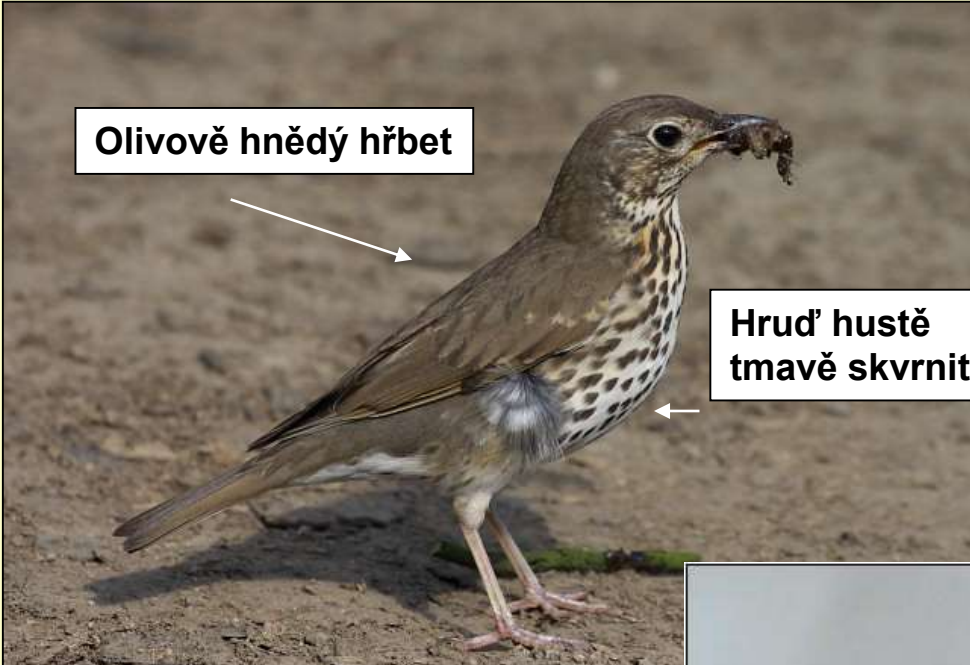

Bramborníček černohlavý

Bělořit šedý

Černá maska přes oči

Šedá hlava a záda

www.naturfoto.cz

www.poprachphoto.eu
© Karel Poprach, 2009

Bílý kostřec

**Zelenohnědý hřbet,
tmavě podélně
skvrnitý**

Nenápadné zbarvení

Cvrčilka (zelená)

© Jiří Bohdal
www.NATURFOTO.cz

Kos horský

**půlměsíčitá skvrna
na hrudi**

Kos černý

Celý černý

Drozd zpěvný

Olivově hnědý hřbet

Hrud' hustě tmavě skvrnitá

Drozd kvíčala

Šedá hlava

Hrud' rezavě žlutohnědá s hojným skvrněním

Šedavý hřbet

náš největší drozd

Drozd brávník