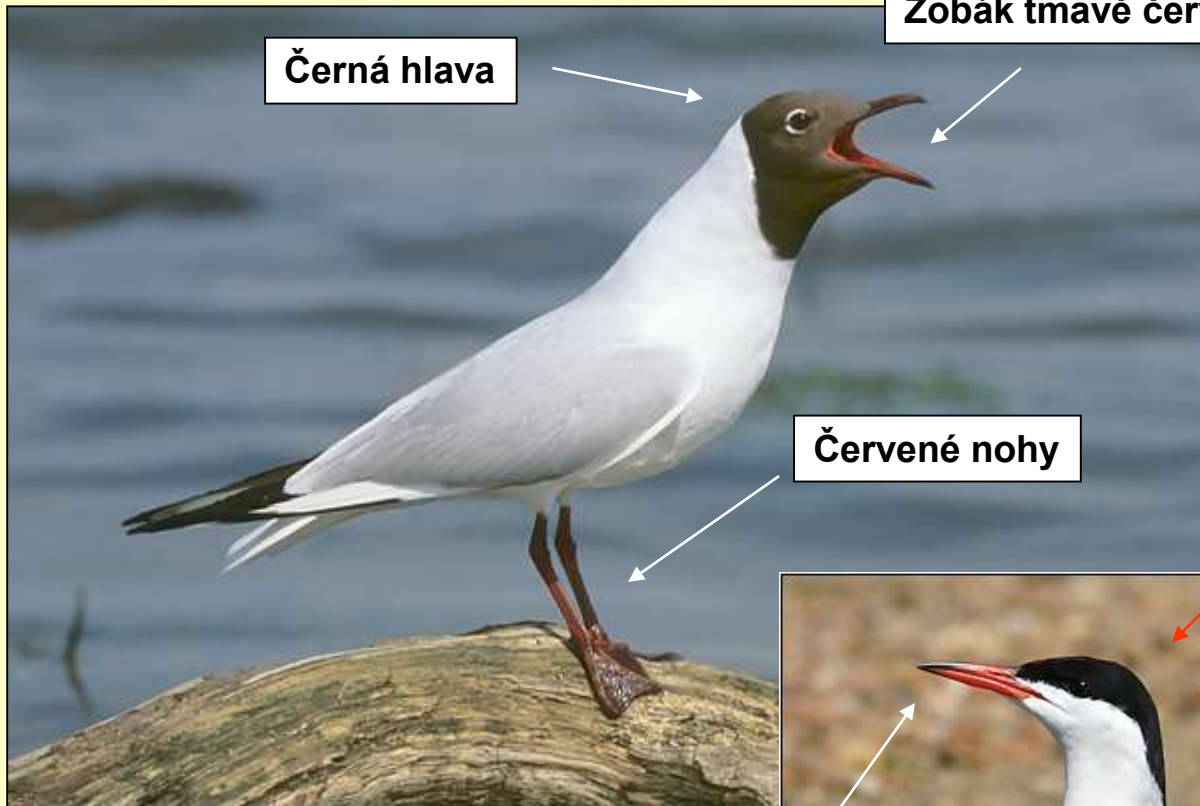

Velikost krocana

Zlatohnědé zbarvení

Kulík říční

Čejka chocholáta

Bekasina otavní

Velikost kosa

Na hlavě tmavé pruhy

Velikost hrdličky

Nápadné velké tmavé oko

Sluka lesní

Pisík obecný

Velikost špačka

Tmavě hnědý

Bílá spodina

Koliha velká

**Dolů zahnutý
dlouhý zobák**

Velikost racka

Racek chechtavý

Černá hlava

Zobák tmavě červený

Červené nohy

Černé temeno hlavy

Rybák obecný

Dlouhý vidličnatý ocas