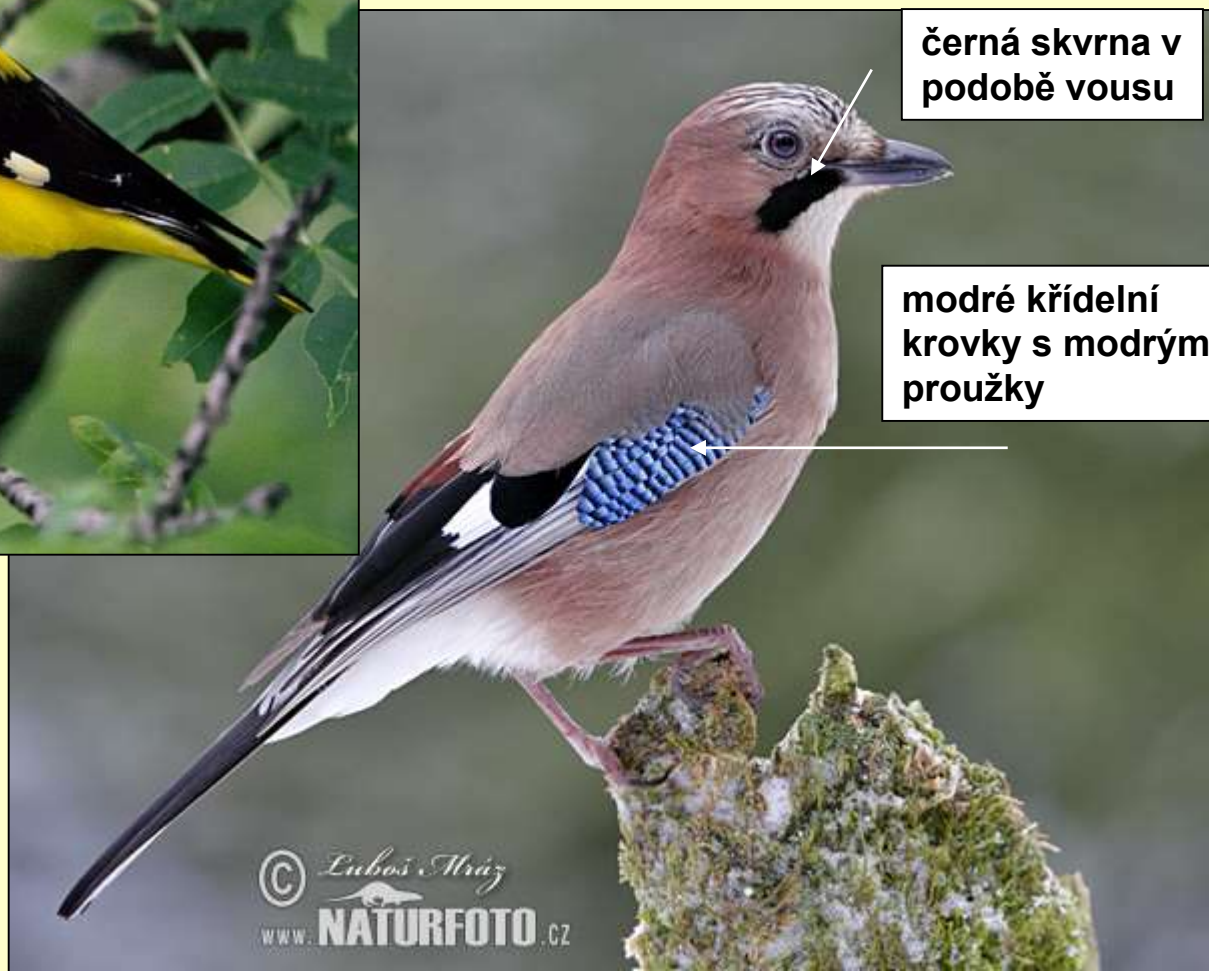

Brhlík lesní

Sýkořice vousatá

Modrošedá hlava

Rezavohnědý hřbet

Černý vous

Šedobílá hlava s černou maskou přes oči

Červenohnědá záda

Moudivláček lužní

Žlutočerné zbarvení

Žluva hajní

Sojka obecná

černá skvrna v podobě vousu

modré křidelní krovky s modrými proužky

Ťuhák obecný

Ťuhák šedý

Straka obecná