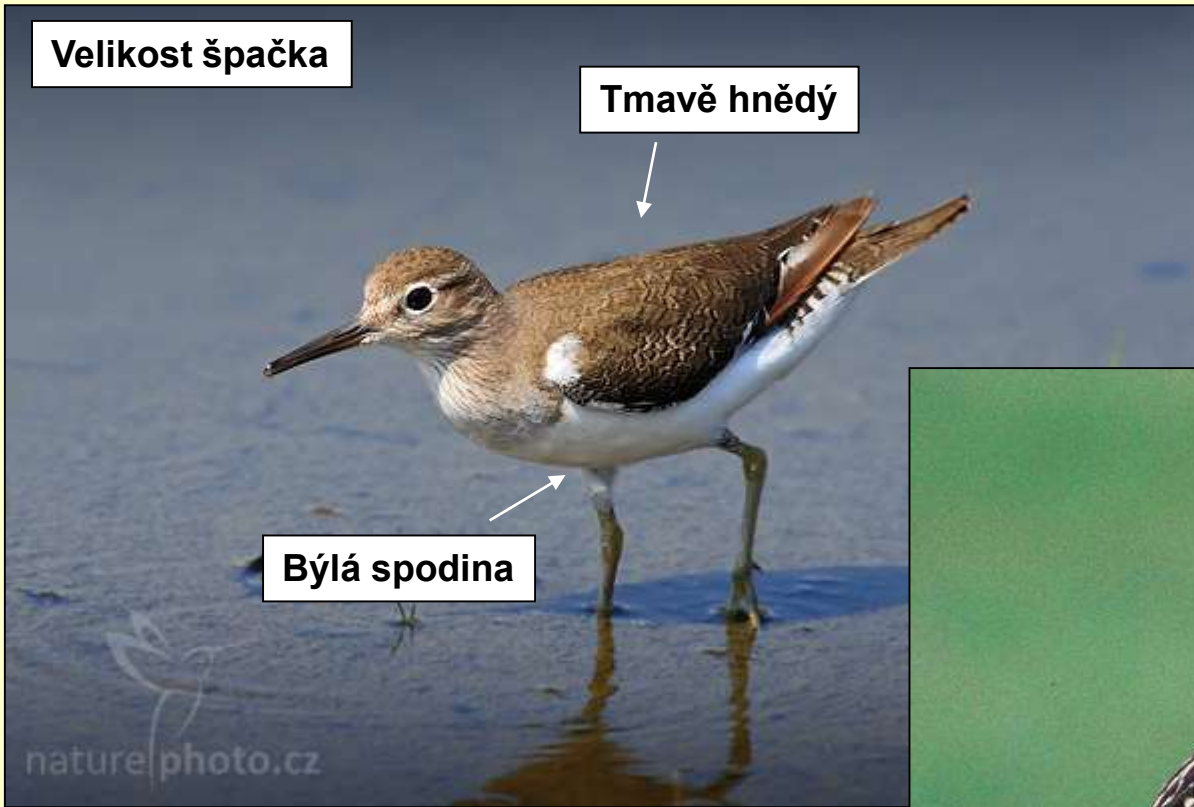

Velikost krocana

Zlatohnědé zbarvení

Kulík říční

Čejka chocholáta

Bekasina otavní

Velikost kosa

Na hlavě tmavé pruhy

Velikost hrdličky

Nápadné velké tmavé oko

Sluka lesní

Pisík obecný

Velikost špačka

Tmavě hnědý

Bílá spodina

Koliha velká

**Dolů zahnutý
dlouhý zobák**

Velikost racka

Racek chechtavý

Černá hlava

Zobák tmavě červený

Červené nohy

Černé temeno hlavy

Rybák obecný

Dlouhý vidličnatý ocas