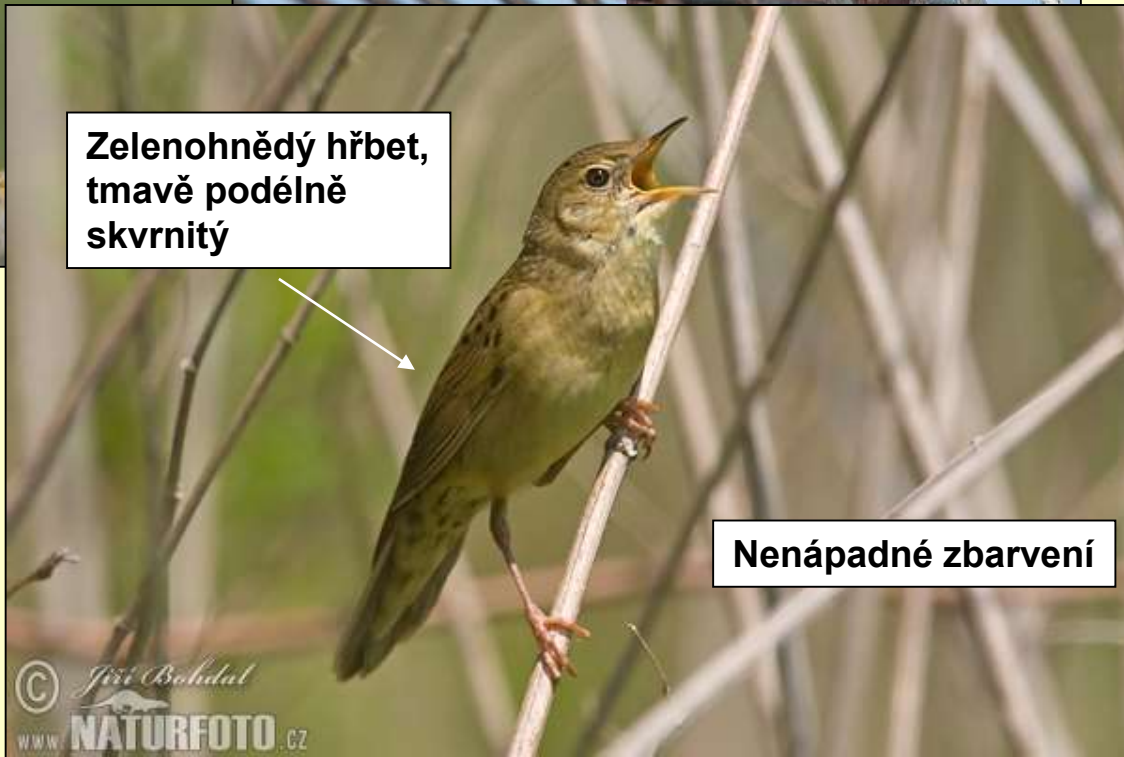

Rehek domácí

Rehek zahradní

Černé hrdlo

Rezavě hnědá hrud'

Bramborníček hnědý

**Tmavé tváře
bíle lemované**

Bíle skvrny na křídlech

Černá hlava

Bramborníček černohlavý

Bělořit šedý

Černá maska přes oči

Šedá hlava a záda

www.naturfoto.cz

www.poprachphoto.eu
© Karel Poprach, 2009

Bílý kostřec

**Zelenohnědý hřbet,
tmavě podélně
skvrnitý**