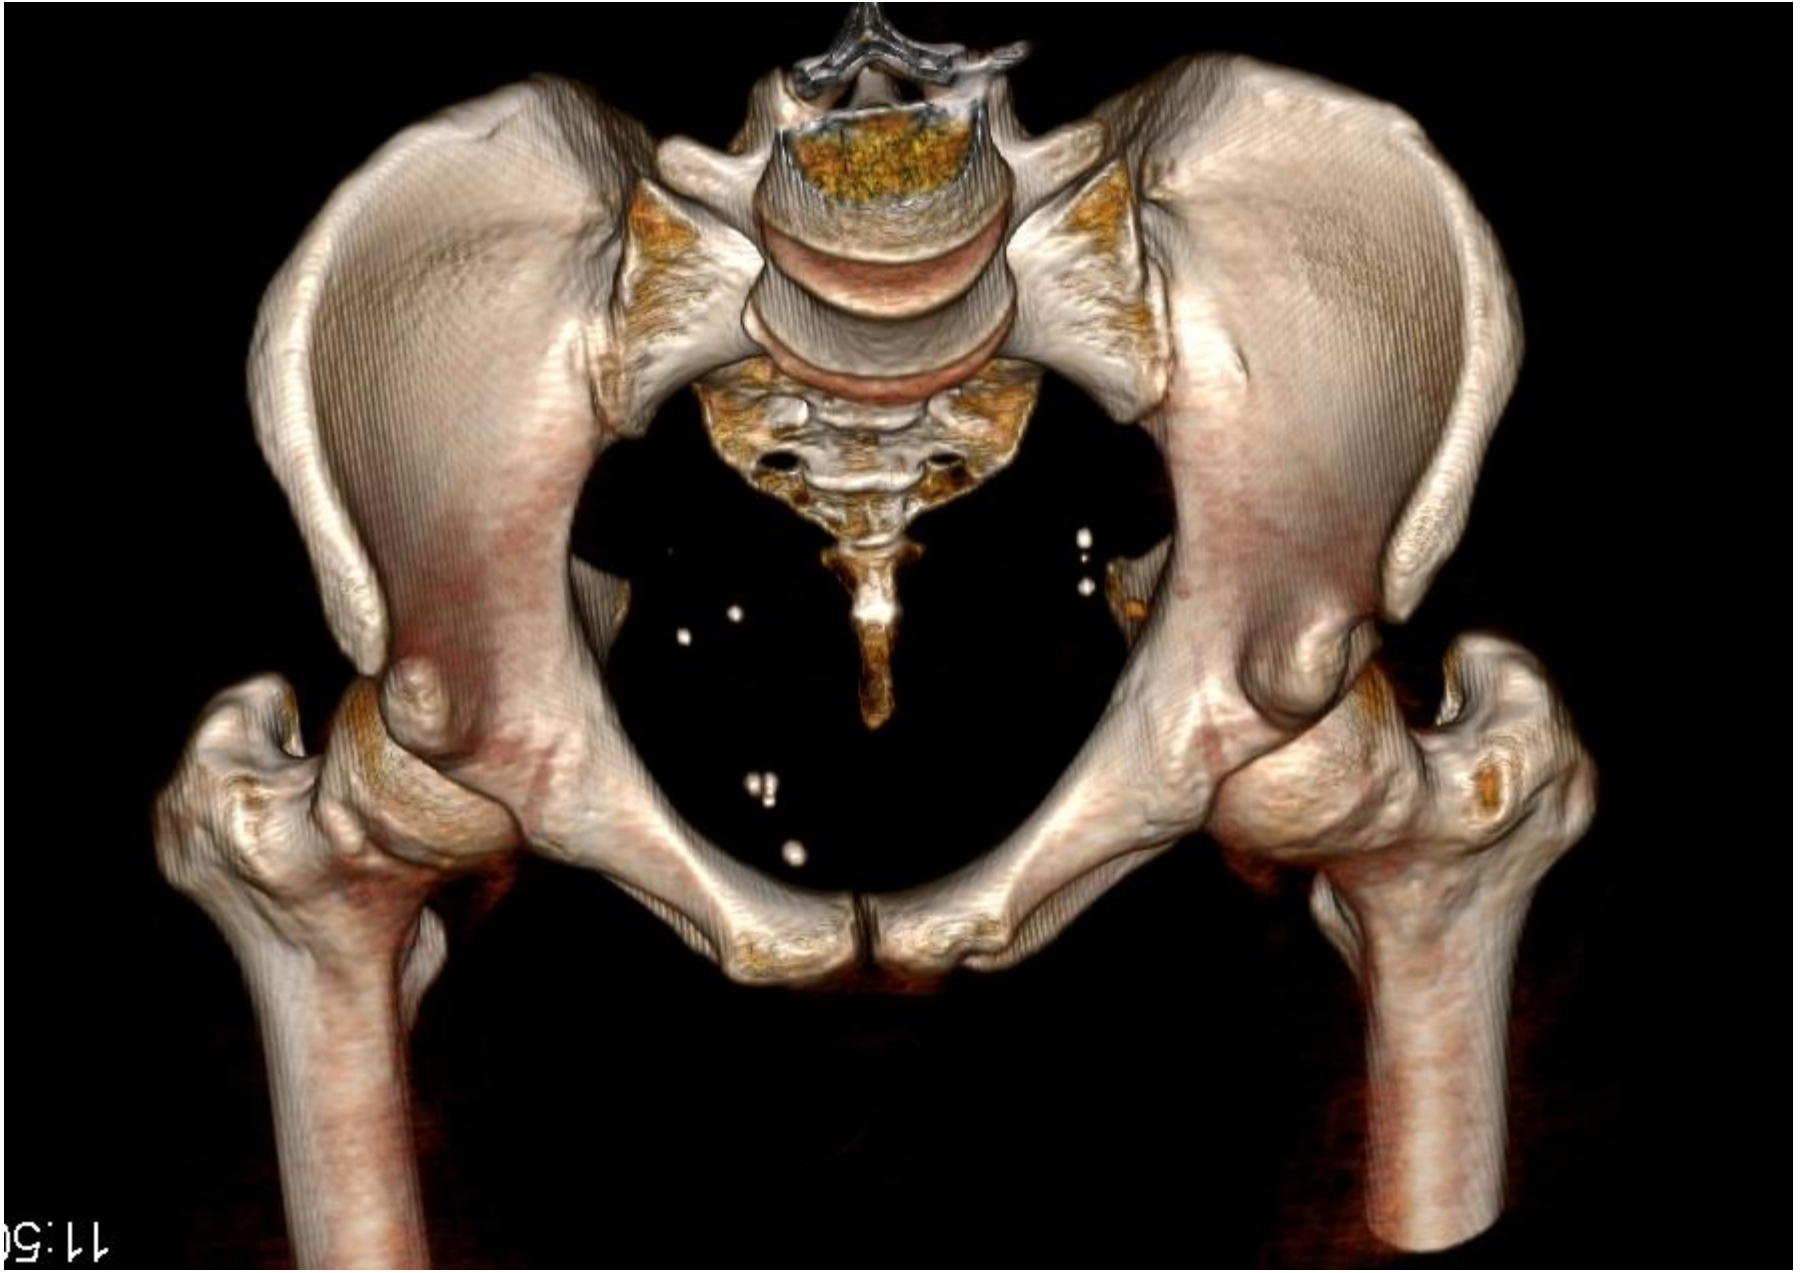

Vitrea®
W/L:300/235
Segmented
VR: Bone Color

11:50

1
1
1

I

VR

2012/1
16:15

R

ET: 3
TR: 664.2
TE: 20.0