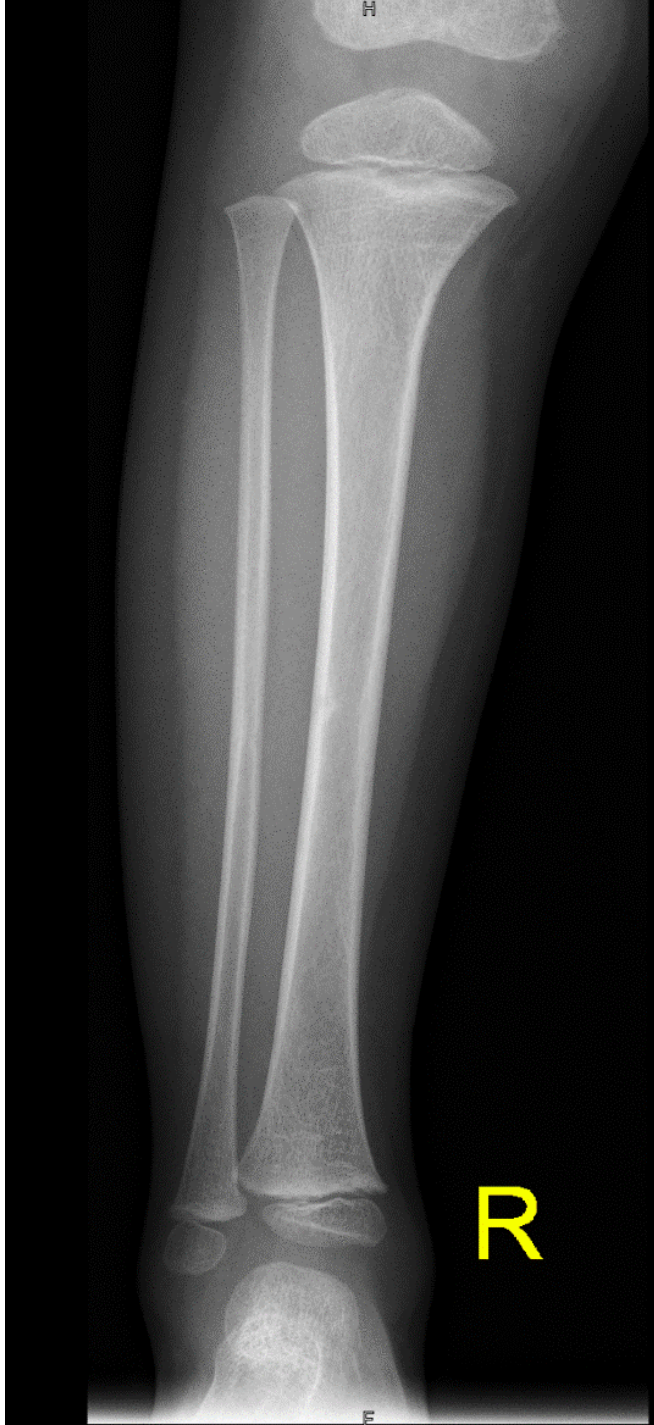

**Kosti a klouby
dolní končetiny**

**Bones and joints
of lower extremity**

08:32

10:12

17
9.3
09

08:32

10:12

17
9.3
09

12 let

R

L

19.12.1981
34Y M
1727390
1.6.2016
11:50:27

S

R

L

I

Vitrea®
W/L:300/235
Segmented
VR: Bone Color

11:50

1
1
1

I

VR

2012/1
16:15

R

ET: 3
TR: 664.2
TE: 20.0

Spin: 16
Tilt: -1

RPF

LAH

R | A

AccNav2

R