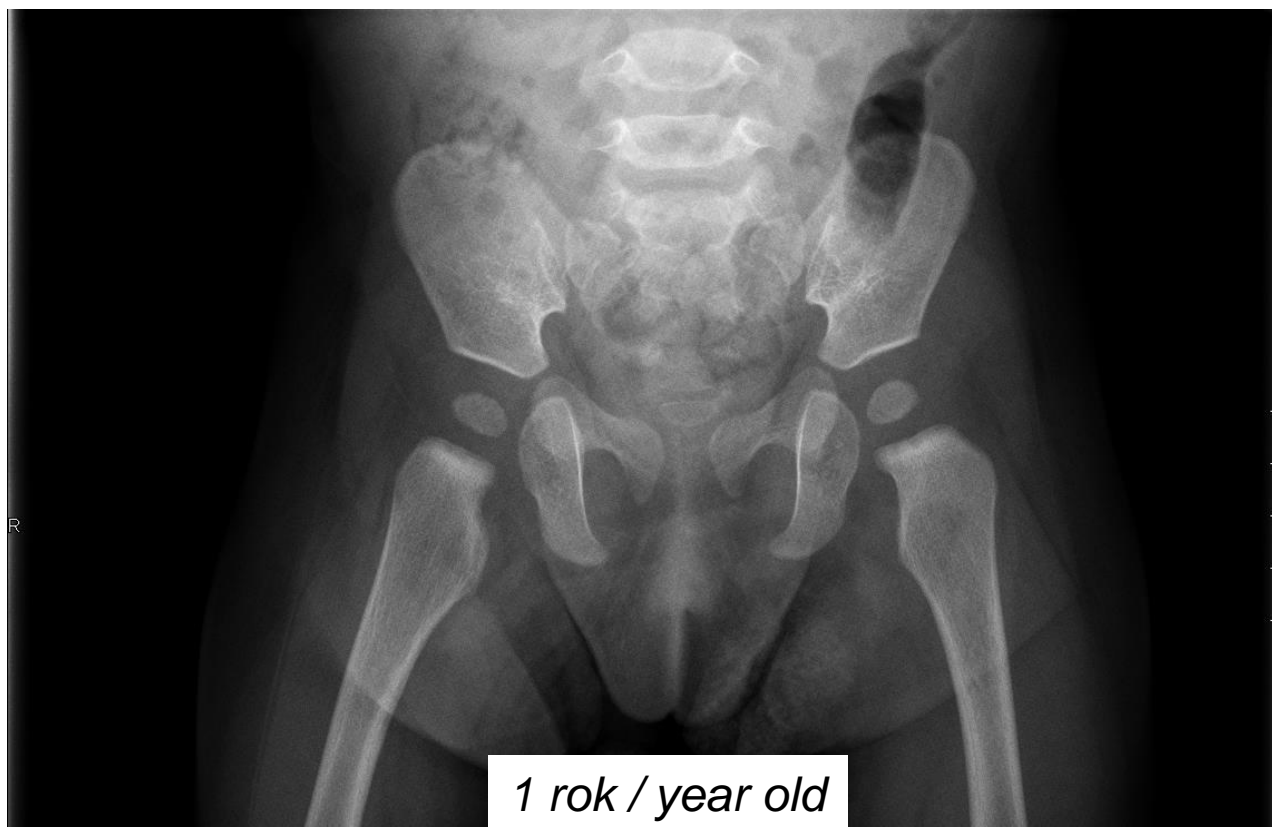

**Kosti a klouby
dolní končetiny**

**Bones and joints
of lower extremity**

08:32

10:12

17
9.3
09

08:32

10:12

17
9.3
09

12 let

R

L

19.12.1981
34Y M
1727390
1.6.2016
11:50:27

S

R

L

I