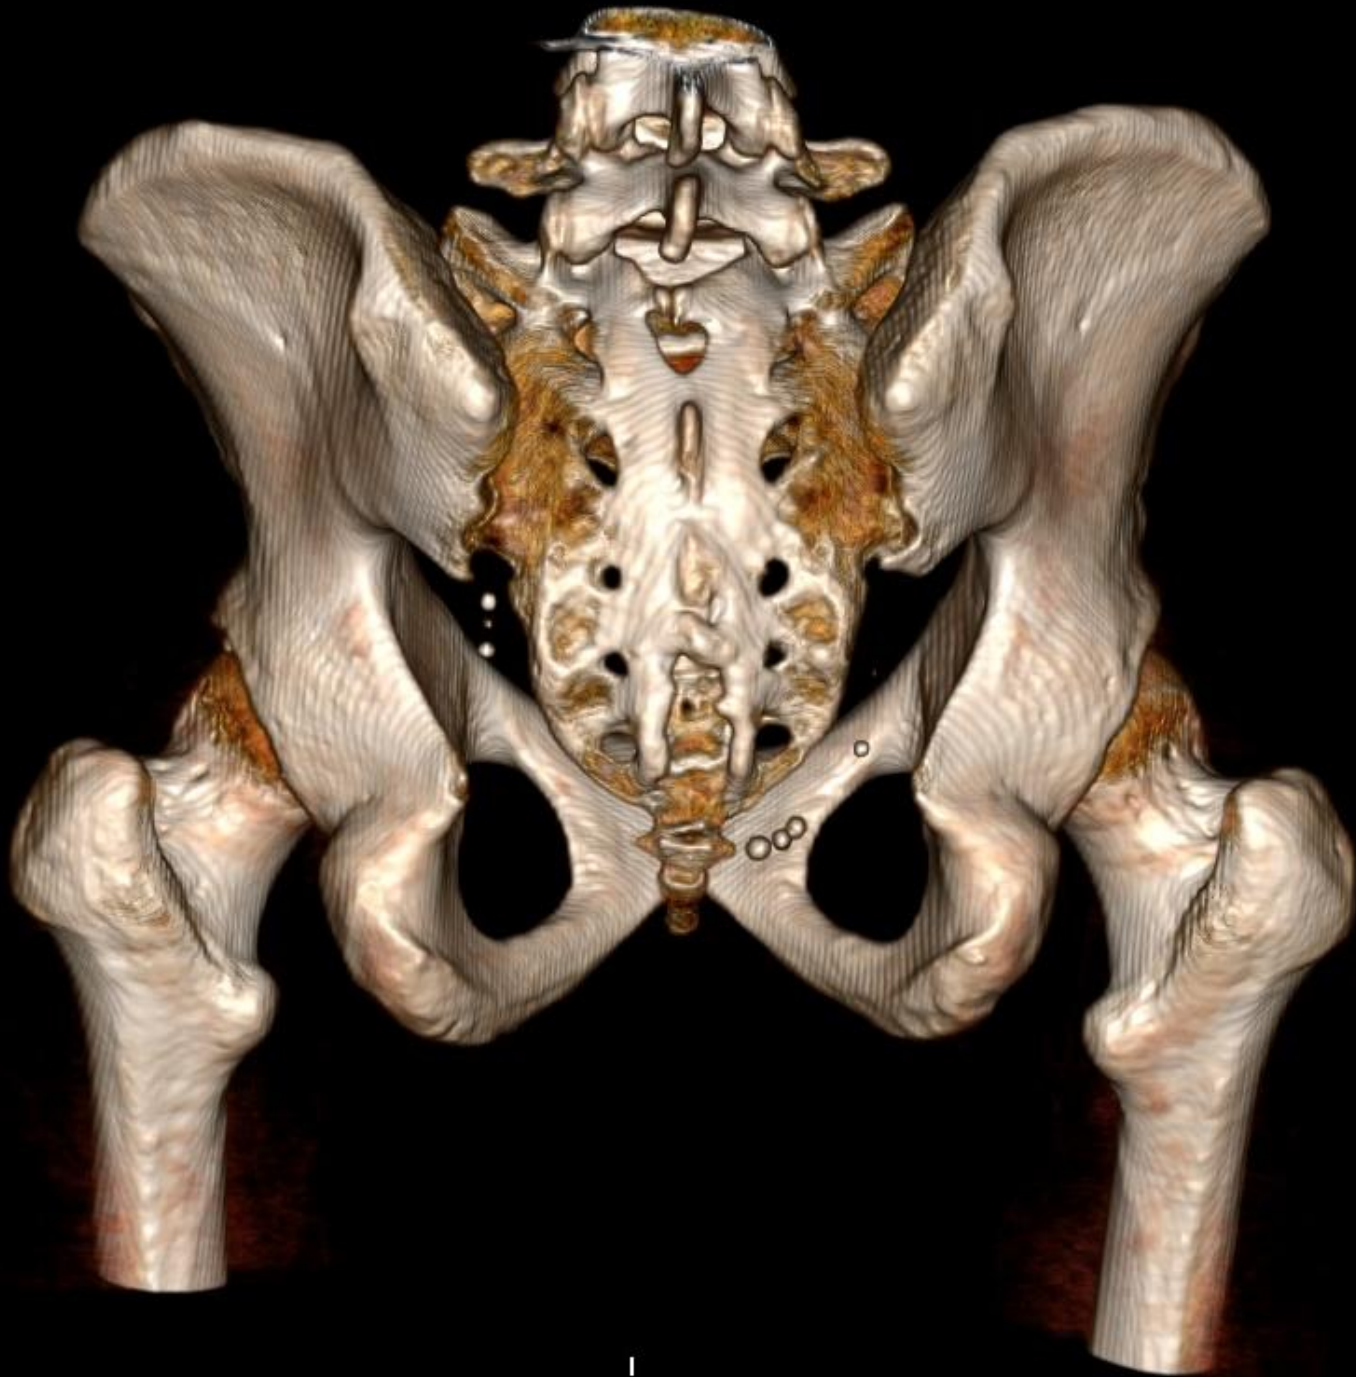

12 let

R

L

19.12.1981
34Y M
1727390
1.6.2016
11:50:27

S

R

L

I

Vitrea®
W/L:300/235
Segmented
VR: Bone Color

11:50

1
1
1

I

VR

2012/1
16:15

R

ET: 3
TR: 664.2
TE: 20.0