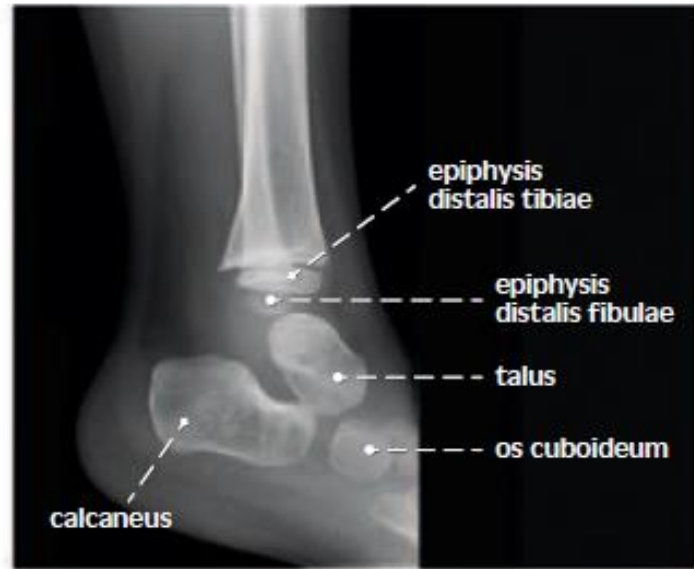

Spin: 16
Tilt: -1

RPF

LAH

R | A

AccNav2

R