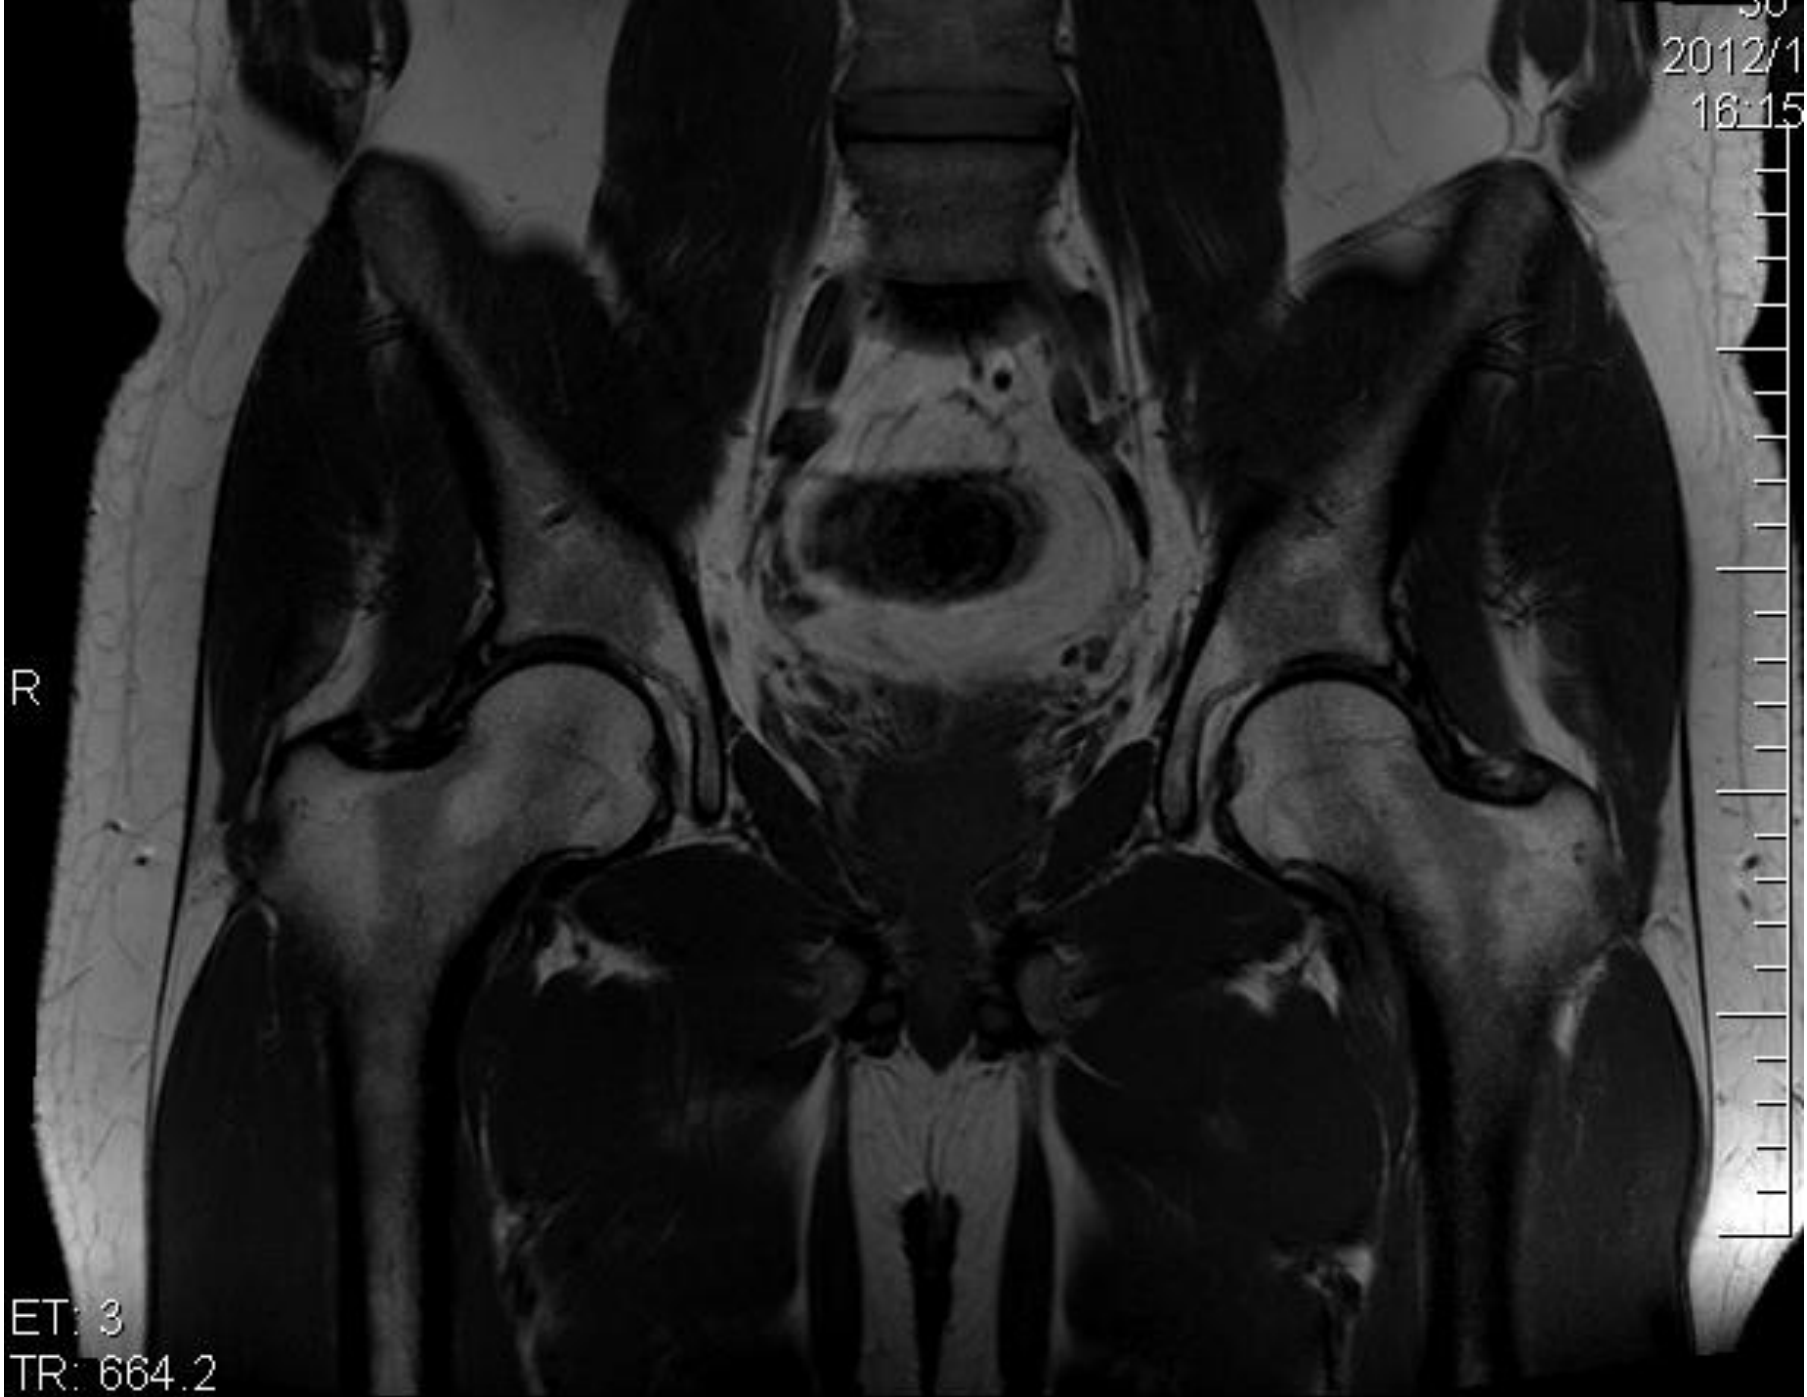

Vitrea®
W/L:300/235
Segmented
VR: Bone Color

11:50

1
1
1

I

VR

2012/1
16:15

R

ET: 3
TR: 664.2
TE: 20.0