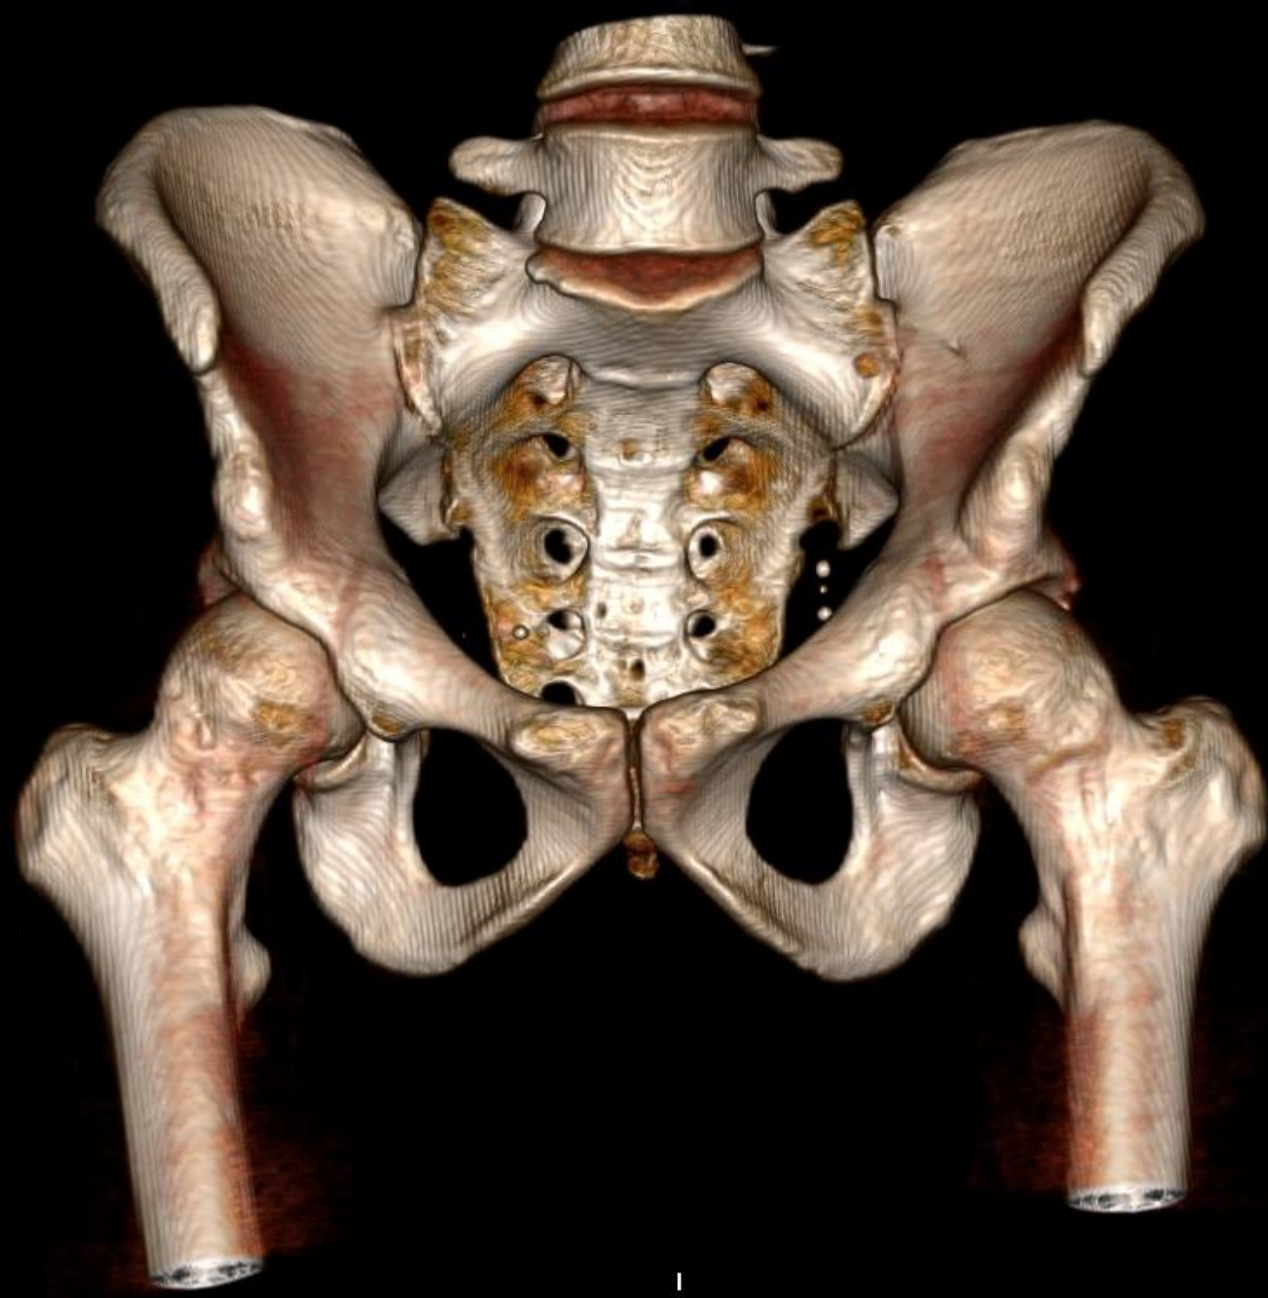

Vitrea®
W/L:300/235
Segmented
VR: Bone Color

11:50

1
1
1

I

VR

2012/1
16:15

R

ET: 3
TR: 664.2
TE: 20.0