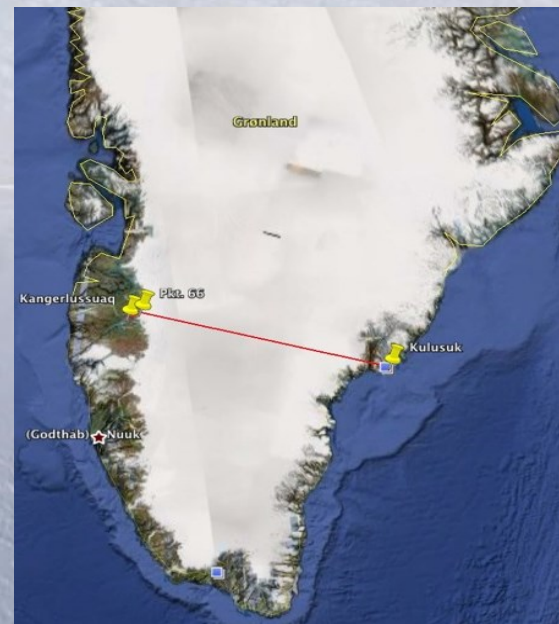

Pozvánka na přednášku Zdeňka Lyčky,
bývalého velvyslance České republiky v Dánsku

Na lyžích napříč Grónskem

ve čtvrtek 28. listopadu 2013 v 17 hod.
v Českém centru Praha
Rytířská 31, Praha 1

o téměř 600 km dlouhém přechodu
grónského pevninského ledovce v roce 2011,
během nejchladnějšího jara,
jaké kdy bylo v Grónsku zaznamenáno.

Upozorňujeme, že některé záběry z expedice jsou drsnější povahy!

generální partner sítě Českých center

Přednáška se koná v rámci tematické výstavy ilustrací M. Velíška
a L. Drtiny k českému překladu grónských a sámských mýtů, pověstí a
pohádek, která je k vidění v Českém centru Praha do 6. prosince 2013.